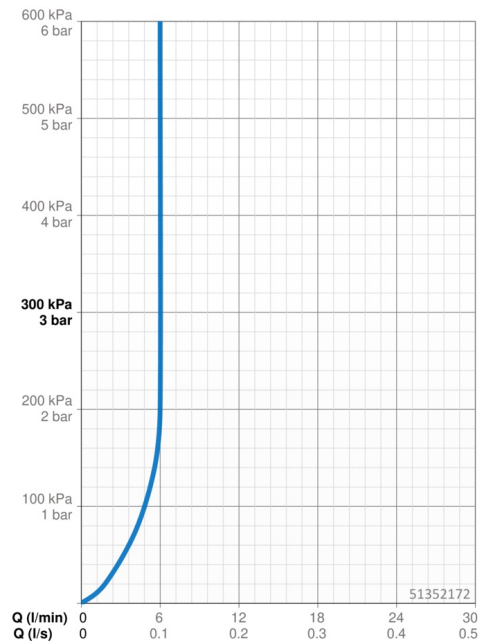

Dati tecnici

Caratteristiche flusso

Portata 3 bar (con limitatore di flusso)

6.0 l/min

Caratteristiche tecniche

Misura DN (dimensione nominale)

DN15

Fornitura di acqua calda

max. +80°C

Pressione di esercizio

0.5-10 bar

Misura della connessione

G3/8

Projection

100 mm

Backflow prevention (EN1717)

AA

Materiale

Ottone