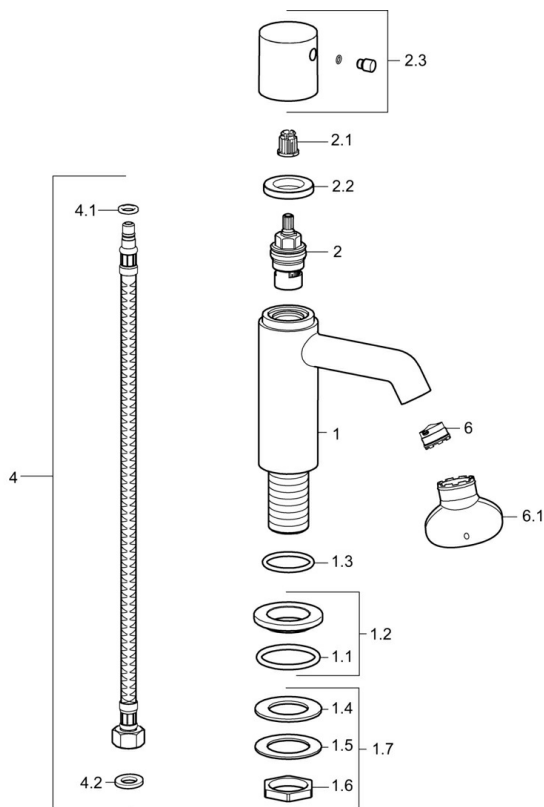

EAN: 4015474188280
static.hansa.com/51352172

- Lavabo
- Monocomando
- Montaggio d'appoggio
- Cromo
- Bocca fissa
- PCA® portata costante indipendentemente dalle variazioni di pressione, Rompigetto integrato
- Vitone ceramico
- Flessibile unico per acqua fredda o premiscelata
- Ottone DZR

Dati tecnici

Caratteristiche flusso

Portata 3 bar (con limitatore di flusso)

6.0 l/min

Caratteristiche tecniche

Misura DN (dimensione nominale)

DN15

Fornitura di acqua calda

max. +80°C

Pressione di esercizio

0.5-10 bar

Misura della connessione

G3/8

Projection

100 mm

Backflow prevention (EN1717)

AA

Materiale

Ottone

Parti di ricambio

SP51352172

	Nome	Codice
1.2	Piastra Cromo	59913495
1.3	O-ring, d 36.09x d 3.53	59913396
1.7	Set di fissaggio	59910729
2	Vitone , G1/2	59913491
2.1	Adapter Bianco	59910235
2.2	Dado di fissaggio, d35.5xM24x1	59912023
2.3	Leva Cromo	59913492
4	Cannette flessibili, L=430, G3/8-M10x1	59912515
4.1	O-ring, d 7.65x1.78	59902337
4.2	Giunto, 9.5x14.4x2	59912551
6	Aeratore, M18.5x1, TJ	59913366
6.1	Chiave per aeratore, M18.5	59913367