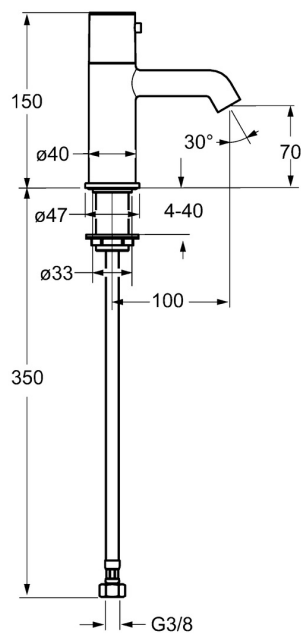

EAN: 4015474188280
static.hansa.com/51352172

- Lavabo
- Monocomando
- Montaggio d'appoggio
- Cromo
- Bocca fissa
- PCA® portata costante indipendentemente dalle variazioni di pressione, Rompigetto integrato
- Vitone ceramico
- Flessibile unico per acqua fredda o premiscelata
- Ottone DZR

Dati tecnici

Caratteristiche flusso

Portata 3 bar (con limitatore di flusso)

6.0 l/min

Caratteristiche tecniche

Misura DN (dimensione nominale)

DN15

Fornitura di acqua calda

max. +80°C

Pressione di esercizio

0.5-10 bar

Misura della connessione

G3/8

Projection

100 mm

Backflow prevention (EN1717)

AA

Materiale

Ottone

Parti di ricambio

SP51352172

	Nome	Codice
1.2	Piastra Cromo	59913495
1.3	O-ring, d 36.09x d 3.53	59913396
1.7	Set di fissaggio	59910729
2	Vitone , G1/2	59913491
2.1	Adapter Bianco	59910235
2.2	Dado di fissaggio, d35.5xM24x1	59912023
2.3	Leva Cromo	59913492
4	Cannette flessibili, L=430, G3/8-M10x1	59912515
4.1	O-ring, d 7.65x1.78	59902337
4.2	Giunto, 9.5x14.4x2	59912551
6	Aeratore, M18.5x1, TJ	59913366
6.1	Chiave per aeratore, M18.5	59913367