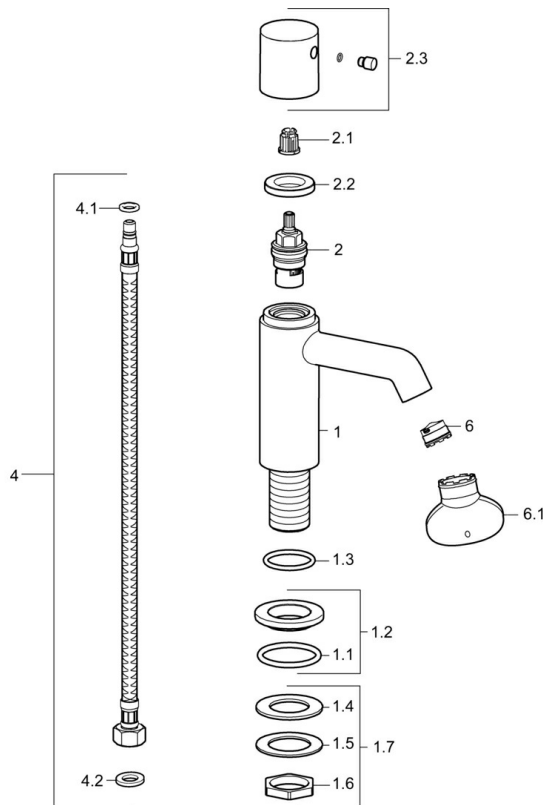

EAN: 4015474188280
static.hansa.com/51352172

- Lavabo
- Monocommande
- Montage sur plaque
- Chrome
- Bec fixe
- PCA - Mousseur à débit constant indépendamment de la pression, CACHÉ® - Mousseur intégré directement dans la robinetterie
- Cartouche céramique de débit
- Flexible unique pour raccordement eau froide ou pré-mitigée
- Corps en laiton DZR

Caractéristiques techniques

Caractéristiques de débit

Débit à 3 bar (avec limiteur de débit)

6.0 l/min

Caractéristiques techniques

Taille DN (diamètre nominal)

DN15

Alimentation en eau chaude

max. +80°C

Pression de service

0.5-10 bar

Taille de raccord

G3/8

Saillie

100 mm

Dispositif de protection (EN1717)

AA

Matériau

brass

Pièces de rechange

SP51352172

	Nom	Code
1.2	Rosaces	59913495
1.3	Joint, d 36.09x d 3.53	59913396
1.7	Ensemble de fixation	59910729
2	Tête, G1/2	59913491
2.1	Adaptateur Blanc	59910235
2.2	Écrou de maintien, d35.5xM24x1	59912023
2.3	Levier	59913492
4	Flexible d'alimentation, L=430, G3/8-M10x1	59912515
4.1	Joint, d 7.65x1.78	59902337
4.2	Joint, 9.5x14.4x2	59912551
6	Aérateur, M18.5x1, TJ	59913366
6.1	Clé pour aérateur, M18.5	59913367