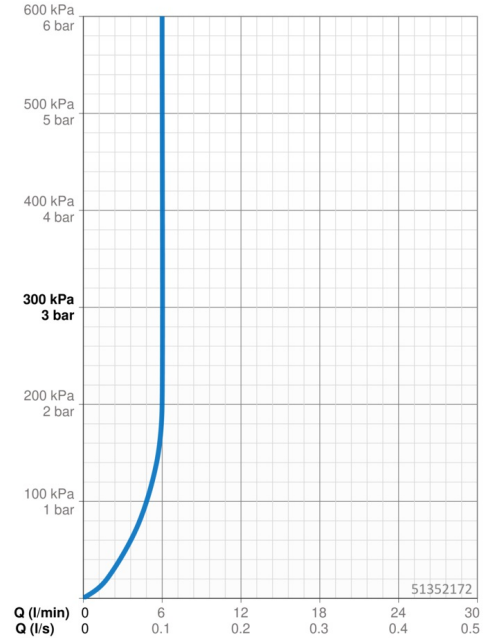

Caractéristiques techniques

Caractéristiques de débit

Débit à 3 bar (avec limiteur de débit)

6.0 l/min

Caractéristiques techniques

Taille DN (diamètre nominal)

DN15

Alimentation en eau chaude

max. +80°C

Pression de service

0.5-10 bar

Taille de raccord

G3/8

Saillie

100 mm

Dispositif de protection (EN1717)

AA

Matériau

brass