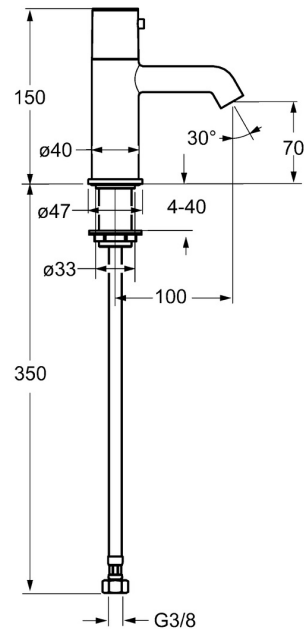

EAN: 4015474188280
static.hansa.com/51352172

- Lavabo
- Monocommande
- Montage sur plaque
- Chrome
- Bec fixe
- PCA - Mousseur à débit constant indépendamment de la pression, CACHÉ® - Mousseur intégré directement dans la robinetterie
- Cartouche céramique de débit
- Flexible unique pour raccordement eau froide ou pré-mitigée
- Corps en laiton DZR

Caractéristiques techniques

Caractéristiques de débit

Débit à 3 bar (avec limiteur de débit)

6.0 l/min

Caractéristiques techniques

Taille DN (diamètre nominal)

DN15

Alimentation en eau chaude

max. +80°C

Pression de service

0.5-10 bar

Taille de raccord

G3/8

Saillie

100 mm

Dispositif de protection (EN1717)

AA

Matériau

brass

Pièces de rechange

SP51352172

	Nom	Code
1.2	Rosaces	59913495
1.3	Joint, d 36.09x d 3.53	59913396
1.7	Ensemble de fixation	59910729
2	Tête, G1/2	59913491
2.1	Adaptateur Blanc	59910235
2.2	Écrou de maintien, d35.5xM24x1	59912023
2.3	Levier	59913492
4	Flexible d'alimentation, L=430, G3/8-M10x1	59912515
4.1	Joint, d 7.65x1.78	59902337
4.2	Joint, 9.5x14.4x2	59912551
6	Aérateur, M18.5x1, TJ	59913366
6.1	Clé pour aérateur, M18.5	59913367