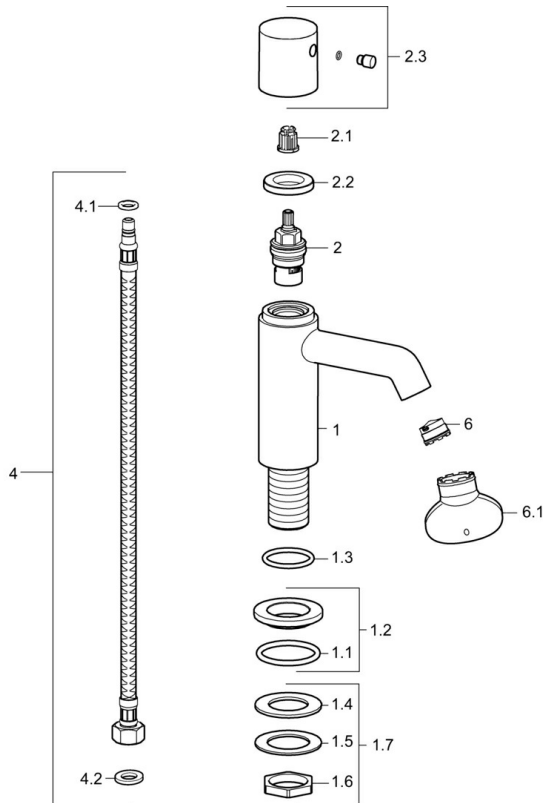

EAN: 4015474188280
static.hansa.com/51352172

- Waschtisch
 - Einhebelmischer
 - Standmontage
 - Chrom
 - Feststehender Auslauf
- PCA® konstante Durchflussleistung unabhängig vom Fließdruck, CACHE® Strahlregler, ohne Mundstück direkt in den Armaturenauslauf geschraubt
 - Oberteil mit keramischen Dichtscheiben zur Wassermengeneinstellung für einen Abgang
 - 1 Zuleitung, für Kalt- oder Mischwasser
 - Armaturenkörper aus entzinkungsbeständigem Messing (DZR)

Technische Daten

Durchflusseigenschaften

Durchfluss bei 3 bar (mit Durchflussregler)

6.0 l/min

Technische Eigenschaften

DN-Größe (Nennmaß)

DN15

Warmwasserversorgung

max. +80°C

Arbeitsdruck

0.5-10 bar

Anschlussgröße

G3/8

Ausladung

100 mm

Sicherungseinrichtung (EN1717)

AA

Werkstoff

Messing

Ersatzteile

SP51352172

	Name	Art.-Nr.
1.2	Rosette	59913495
1.3	O-Ring, d 36.09x d 3.53	59913396
1.7	Befestigungssatz	59910729
2	Oberteil, G1/2	59913491
2.1	Adapter Weiss	59910235
2.2	Gegenmutter, d35.5xM24x1	59912023
2.3	Hebel	59913492
4	Anschlußschlauch, L=430, G3/8-M10x1	59912515
4.1	O-Ring, d 7.65x1.78	59902337
4.2	Dichtung, 9.5x14.4x2	59912551
6	Luftsprudler, M18.5x1, TJ	59913366
6.1	Schlüssel für Luftsprudler, M18.5	59913367