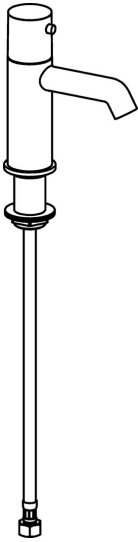

EAN: 4015474188280
static.hansa.com/51352172

- Waschtisch
 - Einhebelmischer
 - Standmontage
 - Chrom
 - Feststehender Auslauf
- PCA® konstante Durchflussleistung unabhängig vom Fließdruck, CACHE® Strahlregler, ohne Mundstück direkt in den Armaturenauslauf geschraubt
 - Oberteil mit keramischen Dichtscheiben zur Wassermengeneinstellung für einen Abgang
 - 1 Zuleitung, für Kalt- oder Mischwasser
 - Armaturenkörper aus entzinkungsbeständigem Messing (DZR)

Technische Daten

Durchflusseigenschaften

Durchfluss bei 3 bar (mit Durchflussregler)

6.0 l/min

Technische Eigenschaften

DN-Größe (Nennmaß)

DN15

Warmwasserversorgung

AA

Werkstoff

Messing

Ersatzteile

SP51352172

	Name	Art.-Nr.
1.2	Rosette	59913495
1.3	O-Ring, d 36.09x d 3.53	59913396
1.7	Befestigungssatz	59910729
2	Oberteil, G1/2	59913491
2.1	Adapter Weiss	59910235
2.2	Gegenmutter, d35.5xM24x1	59912023
2.3	Hebel	59913492
4	Anschlußschlauch, L=430, G3/8-M10x1	59912515
4.1	O-Ring, d 7.65x1.78	59902337
4.2	Dichtung, 9.5x14.4x2	59912551
6	Luftsprudler, M18.5x1, TJ	59913366
6.1	Schlüssel für Luftsprudler, M18.5	59913367