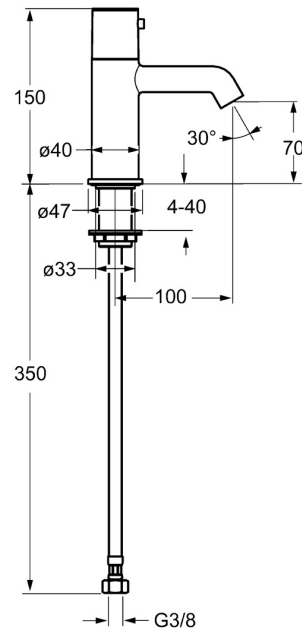

EAN: 4015474188280
static.hansa.com/51352172

- Waschtisch
 - Einhebelmischer
 - Standmontage
 - Chrom
 - Feststehender Auslauf
- PCA® konstante Durchflussleistung unabhängig vom Fließdruck, CACHE® Strahlregler, ohne Mundstück direkt in den Armaturenauslauf geschraubt
 - Oberteil mit keramischen Dichtscheiben zur Wassermengeneinstellung für einen Abgang
 - 1 Zuleitung, für Kalt- oder Mischwasser
 - Armaturenkörper aus entzinkungsbeständigem Messing (DZR)

Technische Daten

Durchflusseigenschaften

Durchfluss bei 3 bar (mit Durchflussregler)

6.0 l/min

Technische Eigenschaften

DN-Größe (Nennmaß)

DN15

Warmwasserversorgung

max. +80°C

Arbeitsdruck

0.5-10 bar

Anschlussgröße

G3/8

Ausladung

100 mm

Sicherungseinrichtung (EN1717)

AA

Werkstoff

Messing

Ersatzteile

SP51352172

	Name	Art.-Nr.
1.2	Rosette	59913495
1.3	O-Ring, d 36.09x d 3.53	59913396
1.7	Befestigungssatz	59910729
2	Oberteil, G1/2	59913491
2.1	Adapter Weiss	59910235
2.2	Gegenmutter, d35.5xM24x1	59912023
2.3	Hebel	59913492
4	Anschlußschlauch, L=430, G3/8-M10x1	59912515
4.1	O-Ring, d 7.65x1.78	59902337
4.2	Dichtung, 9.5x14.4x2	59912551
6	Luftsprudler, M18.5x1, TJ	59913366
6.1	Schlüssel für Luftsprudler, M18.5	59913367