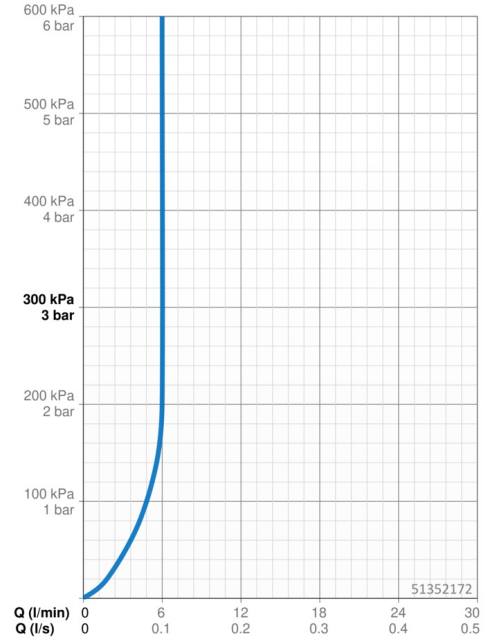

Technische Daten

Durchflusseigenschaften

Durchfluss bei 3 bar (mit Durchflussregler)

6.0 l/min

Technische Eigenschaften

DN-Größe (Nennmaß)

DN15

Warmwasserversorgung

max. +80°C

Arbeitsdruck

0.5-10 bar

Anschlussgröße

G3/8

Ausladung

100 mm

Sicherungseinrichtung (EN1717)

AA

Werkstoff

Messing