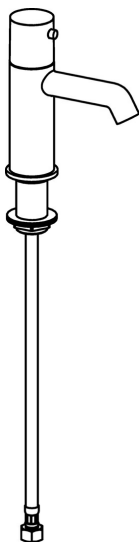

EAN: 4015474188280
static.hansa.com/51352172

- Umyvadlo
- Jednopláková
- Stojánková
- Chrom
- Pevné výtokové rameno
- PCA® aerátor s konstatním průtokovým množstvím nezávislým na změnách tlaku, CACHE® aerátor umístěný přímo ve výtokovém rameni
- Uzavírací vršek s keramickými destičkami
- Připojení pro studenou nebo předem smíchanou vodu
- Tělo baterie z mosazi DZR

Technické údaje

Vlastnosti průtoku

Průtokové množství při 3 bar (s regulátorem průtoku)

6.0 l/min

Technické vlastnosti

Velikost DN (jmenovitý rozměr)

DN15

Zdroj teplé vody

AA

Materiál

Mosaz

Náhradní díly

SP51352172

	Název	Kód
1.2	Kryt příruby	59913495
1.3	O-kroužek, d 36.09x d 3.53	59913396
1.7	Upevňovací set	59910729
2	Vršek, G1/2	59913491
2.1	Adaptér Bílá	59910235
2.2	Upevňovací matice, d35.5xM24x1	59912023
2.3	Páka	59913492
4	Flexibilní hadička, L=430, G3/8-M10x1	59912515
4.1	O-kroužek, d 7.65x1.78	59902337
4.2	Těsnění, 9.5x14.4x2	59912551
6	Aerator, M18.5x1, TJ	59913366
6.1	Klíč k aerátoru, M18.5	59913367