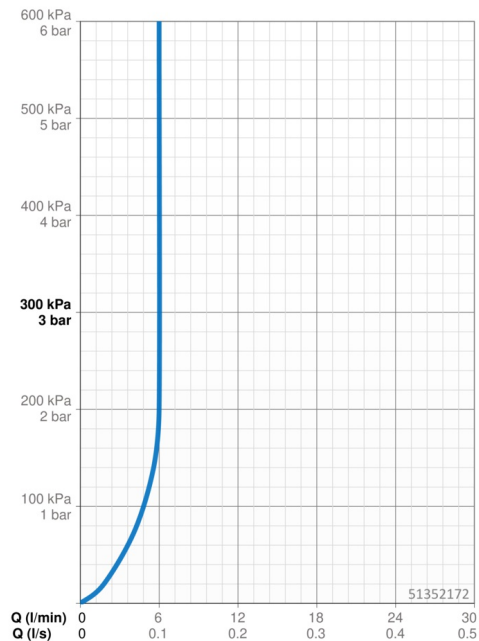

Technické údaje

Vlastnosti průtoku

Průtokové množství při 3 bar (s regulátorem průtoku)

6.0 l/min

Technické vlastnosti

Velikost DN (jmenovitý rozměr)

DN15

Zdroj teplé vody

max. +80°C

Pracovní tlak

0.5-10 bar

Velikost přípojky

G3/8

Projection

100 mm

Zabezpečení proti zpětnému toku (ČSN EN 1717)

AA

Materiál

Mosaz