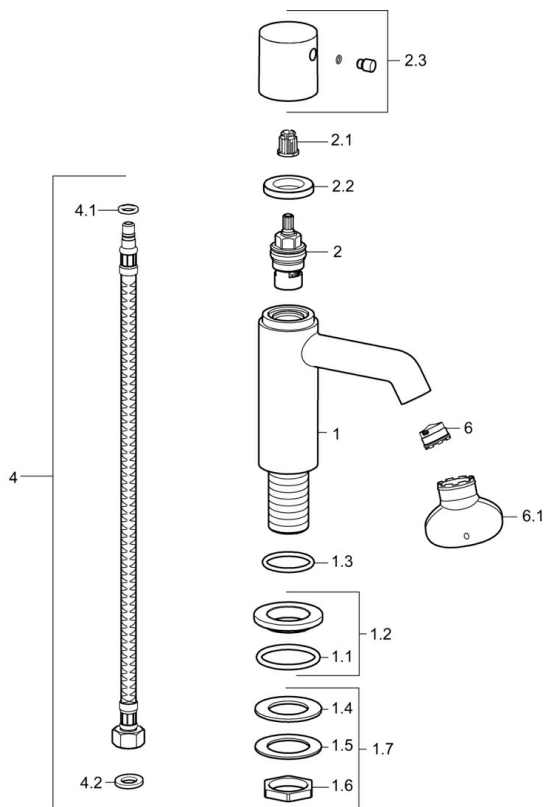

Technické údaje

Vlastnosti průtoku

Průtokové množství při 3 bar (s regulátorem průtoku)

6.0 l/min

Technické vlastnosti

Velikost DN (jmenovitý rozměr)

DN15

Zdroj teplé vody

max. +80°C

Pracovní tlak

0.5-10 bar

Velikost přípojky

G3/8

Projection

100 mm

Zabezpečení proti zpětnému toku (ČSN EN 1717)

AA

Materiál

Mosaz

Náhradní díly

SP51352172

	Název	Kód
1.2	Kryt příruby	59913495
1.3	O-kroužek, d 36.09x d 3.53	59913396
1.7	Upevňovací set	59910729
2	Vršek, G1/2	59913491
2.1	Adaptér Bílá	59910235
2.2	Upevňovací matice, d35.5xM24x1	59912023
2.3	Páka	59913492
4	Flexibilní hadička, L=430, G3/8-M10x1	59912515
4.1	O-kroužek, d 7.65x1.78	59902337
4.2	Těsnění, 9.5x14.4x2	59912551
6	Aerator, M18.5x1, TJ	59913366
6.1	Klíč k aerátoru, M18.5	59913367