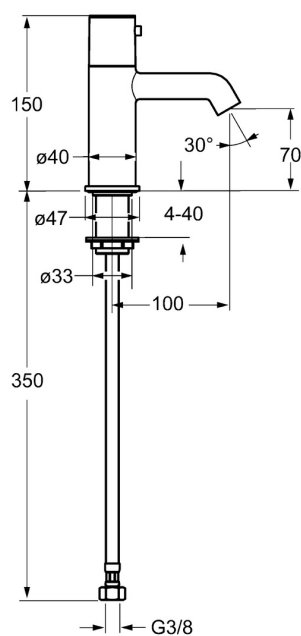

EAN: 4015474188280
static.hansa.com/51352172

- Umyvadlo
- Jednopláková
- Stojánková
- Chrom
- Pevné výtokové rameno
- PCA® aerátor s konstatním průtokovým množstvím nezávislým na změnách tlaku, CACHE® aerátor umístěný přímo ve výtokovém rameni
- Uzavírací vršek s keramickými destičkami
- Připojení pro studenou nebo předem smíchanou vodu
- Tělo baterie z mosazi DZR

Technické údaje

Vlastnosti průtoku

Průtokové množství při 3 bar (s regulátorem průtoku)

6.0 l/min

Technické vlastnosti

Velikost DN (jmenovitý rozměr)

DN15

Zdroj teplé vody

max. +80°C

Pracovní tlak

0.5-10 bar

Velikost přípojky

G3/8

Projection

100 mm

Zabezpečení proti zpětnému toku (ČSN EN 1717)

AA

Materiál

Mosaz

Náhradní díly

SP51352172

	Název	Kód
1.2	Kryt příruby	59913495
1.3	O-kroužek, d 36.09x d 3.53	59913396
1.7	Upevňovací set	59910729
2	Vršek, G1/2	59913491
2.1	Adaptér Bílá	59910235
2.2	Upevňovací matice, d35.5xM24x1	59912023
2.3	Páka	59913492
4	Flexibilní hadička, L=430, G3/8-M10x1	59912515
4.1	O-kroužek, d 7.65x1.78	59902337
4.2	Těsnění, 9.5x14.4x2	59912551
6	Aerator, M18.5x1, TJ	59913366
6.1	Klíč k aerátoru, M18.5	59913367