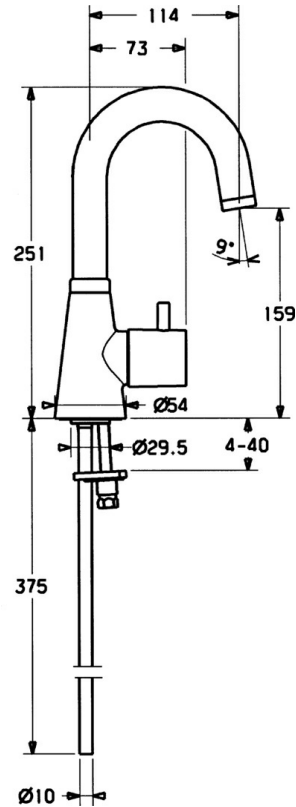

EAN: 4015474039650
static.hansa.com/5135210274

- Umývadlo
- Jednopáková s bočným ovládaním
- Stojanková
- Otočné výtokové rameno
- Pin - tyčinková páka, Páka so symbolom teplej a studenej vody, Jedna ovládacia páka / rukoväť, Rukoväť regulátora prietoku vody
- Pripojenie na studenú alebo vopred zmiešanú vodu
- Bez odtokovej garnitúry

Technické údaje

Technické vlastnosti

Veľkosť DN (menovitý rozmer)	DN15
Dodávka teplej vody	max. +80°C
Pracovný tlak	0.5-10 bar
Spojovacia veľkosť	Ø10
Projection	114 mm
Materiál	Mosadz

Predpisy

Norma EN	EN 817
----------	---------------