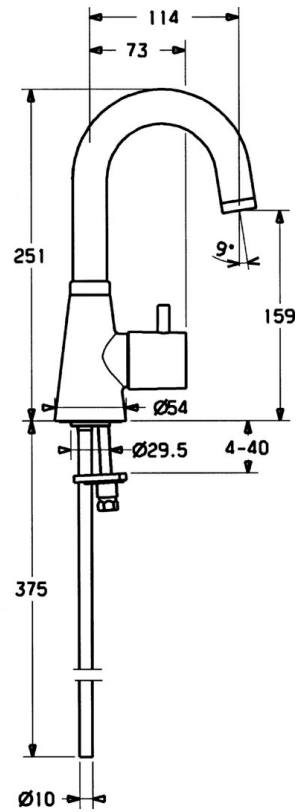

EAN: 4015474039650
static.hansa.com/5135210274

- Wastafel
- Eengreeps, zijbediend
- Wastafelmontage
- Draaibare uitloop
- Pinhendel, Hendel met warm-koud-aanduiding, Eengreeps bediend, Debietgreep
- Eén aansluiting voor koud- of voorgegemgd water
- Zonder afvoergarnituur

Technische gegevens

Technische eigenschappen

DN-maat	DN15
Warmwatertoevoer	max. +80°C
Werkdruk	0.5-10 bar
Aansluitmaat	$\varnothing 10$
Projection	114 mm
Materiaal	brass

Voorschriften

EN-norm	EN 817
---------	---------------

Reserveonderdelen

SP51352102

	Naam	Code
1.1	Dichting, 37x48x3.5	59911422
1.2	Bevestigingsset	59910749
1.3	Fixing plate	59904765
1.4	Schroef, M8x1, SW13	59904766
2	Binnenwerk, G3/4, 180°	59910383
2.1	O-ring, 23x1.78	59910693
2.2	Adapter Wit	59910235
2.3	Debiethendel Chrom	59912095
2.4	Hendel, L=10 Chrom Stopgezet	59912096
4	Pijp, d 10 mm, L=413	59911423
4.1	Attachment clamp Stopgezet	59911416
4.2	O-ring, 9x2	59905095
5	Flexibele aansluitingen, L=370, G3/8 Stopgezet	59911626
5.1	O-ring, d 6.75x1.78	59902351
6.1	Mousseur, M22/24 A	59902081
6.3	Mousseur, M24x1, (-2002) Chrom Stopgezet	59912011
6.4	Dichting	59911884
6.5	Schroef, M4x7	59902075