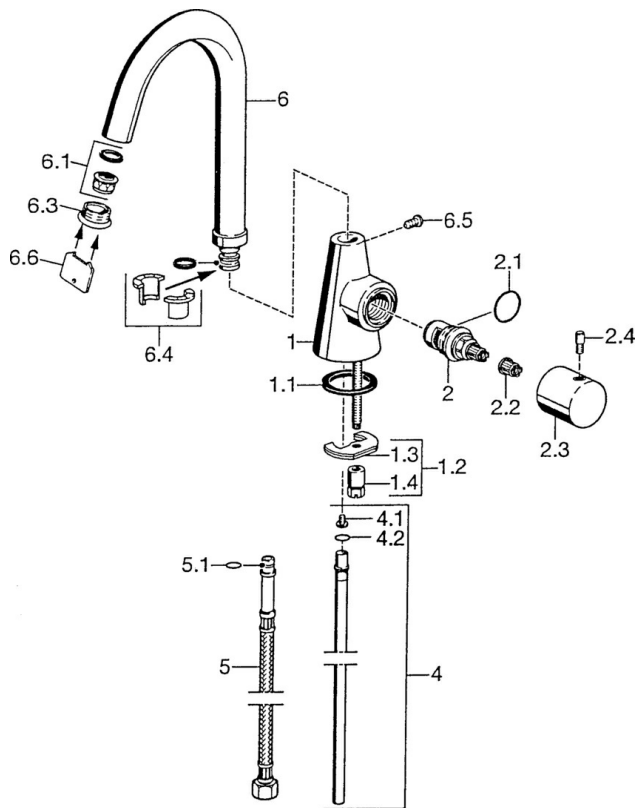

EAN: 4015474039650
static.hansa.com/5135210274

- Wastafel
- Eengreeps, zijbediend
- Wastafelmontage
- Draaibare uitloop
- Pinhendel, Hendel met warm-koud-aanduiding, Eengreeps bediend, Debietgreep
- Eén aansluiting voor koud- of voorgegemgd water
- Zonder afvoergarnituur

Technische gegevens

Technische eigenschappen

DN-maat	DN15
Warmwatertoevoer	max. +80°C
Werkdruk	0.5-10 bar
Aansluitmaat	$\varnothing 10$
Projection	114 mm
Materiaal	brass

Voorschriften

EN-norm	EN 817
---------	---------------

Reserveonderdelen

SP51352102

	Naam	Code
1.1	Dichting, 37x48x3.5	59911422
1.2	Bevestigingsset	59910749
1.3	Fixing plate	59904765
1.4	Schroef, M8x1, SW13	59904766
2	Binnenwerk, G3/4, 180°	59910383
2.1	O-ring, 23x1.78	59910693
2.2	Adapter Wit	59910235
2.3	Debiethendel Chrom	59912095
2.4	Hendel, L=10 Chrom Stopgezet	59912096
4	Pijp, d 10 mm, L=413	59911423
4.1	Attachment clamp Stopgezet	59911416
4.2	O-ring, 9x2	59905095
5	Flexibele aansluitingen, L=370, G3/8 Stopgezet	59911626
5.1	O-ring, d 6.75x1.78	59902351
6.1	Mousseur, M22/24 A	59902081
6.3	Mousseur, M24x1, (-2002) Chrom Stopgezet	59912011
6.4	Dichting	59911884
6.5	Schroef, M4x7	59902075