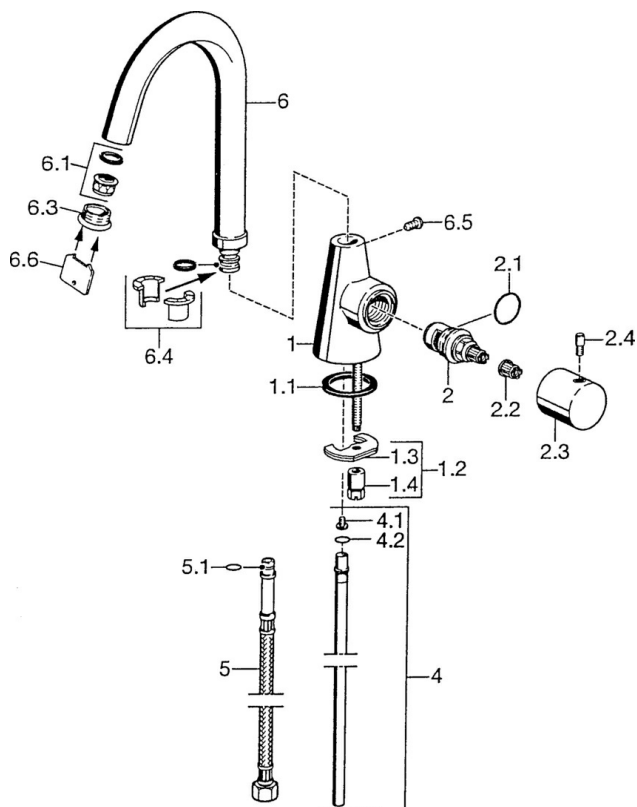

EAN: 4015474039650
static.hansa.com/5135210274

- Lavabo
- Commande latérale
- Montage sur plaque
- Bec pivotant
- Levier tige, Levier avec symbole C+F, Levier monocommande, Poignée de régulation du débit
- Flexible unique pour raccordement eau froide ou pré-mitigée
- Sans bonde de vidage push

Caractéristiques techniques

Caractéristiques techniques

Taille DN (diamètre nominal)	DN15
Alimentation en eau chaude	max. +80°C
Pression de service	0.5-10 bar
Taille de raccord	Ø10
Saillie	114 mm
Matériau	brass

Règlementations

Norme EN	EN 817
----------	---------------

Pièces de rechange

SP51352102

	Nom	Code
1.1	Joint, 37x48x3.5	59911422
1.2	Ensemble de fixation	59910749
1.3	Fixing plate	59904765
1.4	Vis, M8x1, SW13	59904766
2	Tête, G3/4, 180°	59910383
2.1	Joint, 23x1.78	59910693
2.2	Adaptateur Blanc	59910235
2.3	Croisillon d'ouverture	59912095
2.4	Levier, L=10 Arrêté	59912096
4	Tuyau, d 10 mm, L=413	59911423
4.1	Attachment clamp Arrêté	59911416
4.2	Joint, 9x2	59905095
5	Flexible d'alimentation, L=370, G3/8 Arrêté	59911626
5.1	Joint, d 6.75x1.78	59902351
6.1	Aérateur, M22/24 A	59902081
6.3	Aérateur, M24x1, (-2002) Arrêté	59912011
6.4	Set de fixation pour bec	59911884
6.5	Vis, M4x7	59902075