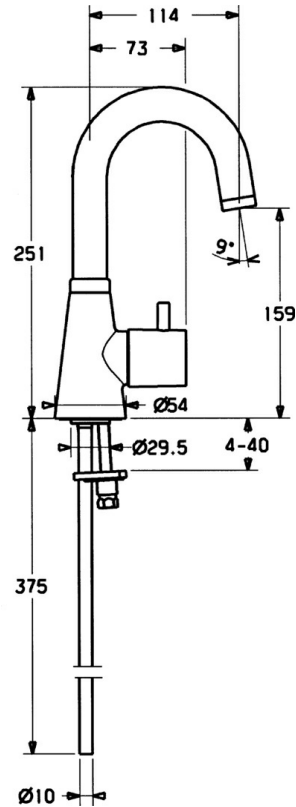

EAN: 4015474039650
static.hansa.com/5135210274

- Lavabo
- Commande latérale
- Montage sur plaque
- Bec pivotant
- Levier tige, Levier avec symbole C+F, Levier monocommande, Poignée de régulation du débit
- Flexible unique pour raccordement eau froide ou pré-mitigée
- Sans bonde de vidage push

Caractéristiques techniques

Caractéristiques techniques

Taille DN (diamètre nominal)	DN15
Alimentation en eau chaude	max. +80°C
Pression de service	0.5-10 bar
Taille de raccord	Ø10
Saillie	114 mm
Matériau	brass

Règlementations

Norme EN	EN 817
----------	---------------

Pièces de rechange

SP51352102

	Nom	Code
1.1	Joint, 37x48x3.5	59911422
1.2	Ensemble de fixation	59910749
1.3	Fixing plate	59904765
1.4	Vis, M8x1, SW13	59904766
2	Tête, G3/4, 180°	59910383
2.1	Joint, 23x1.78	59910693
2.2	Adaptateur Blanc	59910235
2.3	Croisillon d'ouverture	59912095
2.4	Levier, L=10 Arrêté	59912096
4	Tuyau, d 10 mm, L=413	59911423
4.1	Attachment clamp Arrêté	59911416
4.2	Joint, 9x2	59905095
5	Flexible d'alimentation, L=370, G3/8 Arrêté	59911626
5.1	Joint, d 6.75x1.78	59902351
6.1	Aérateur, M22/24 A	59902081
6.3	Aérateur, M24x1, (-2002) Arrêté	59912011
6.4	Set de fixation pour bec	59911884
6.5	Vis, M4x7	59902075