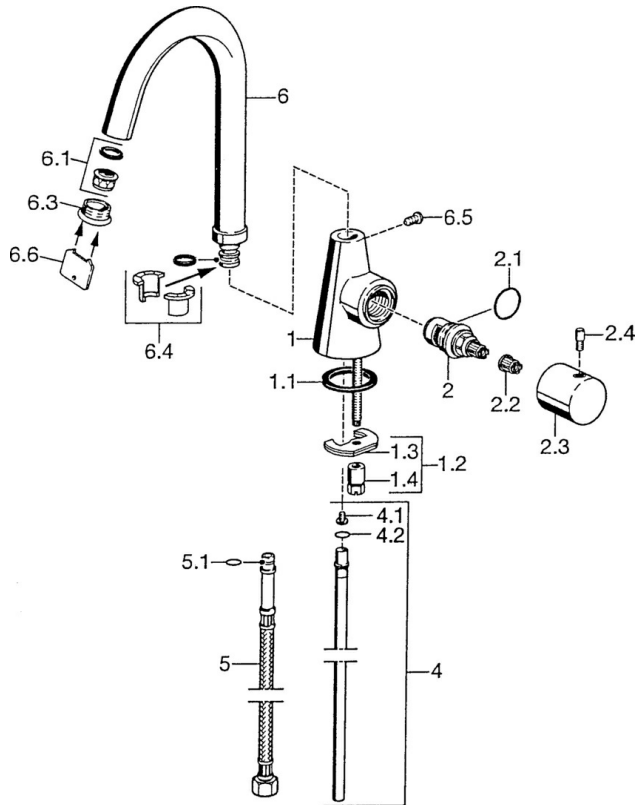

EAN: 4015474039650
static.hansa.com/5135210274

- Waschtisch
- Einhebelmischer, Seitenbedient
- Standmontage
- Schwenkbarer Auslauf
- Pinhebel, Hebel mit W+K-Kennzeichnung, Einhandbedienhebel/Griff, Durchflusseinstellgriff
- 1 Zuleitung, für Kalt- oder Mischwasser
- Ohne Ablaufgarnitur

Technische Daten

Technische Eigenschaften

DN-Größe (Nennmaß)	DN15
Warmwasserversorgung	max. +80°C
Arbeitsdruck	0.5-10 bar
Anschlussgröße	Ø10
Ausladung	114 mm
Werkstoff	Messing

Vorschriften

EN Standard	EN 817
-------------	---------------

Ersatzteile

SP51352102

	Name	Art.-Nr.
1.1	Dichtung, 37x48x3.5	59911422
1.2	Befestigungssatz	59910749
1.3	Befestigungsplatte	59904765
1.4	Schraube, M8x1, SW13	59904766
2	Oberteil, G3/4, 180°	59910383
2.1	O-Ring, 23x1.78	59910693
2.2	Adapter Weiss	59910235
2.3	Absperrgriff	59912095
2.4	Hebel, L=10 Ausgelaufen	59912096
4	Rohr, d 10 mm, L=413	59911423
4.1	Befestigungsklammer Ausgelaufen	59911416
4.2	O-Ring, 9x2	59905095
5	Anschlußschlauch, L=370, G3/8 Ausgelaufen	59911626
5.1	O-Ring, d 6.75x1.78	59902351
6.1	Luftsprudler, M22/24 A	59902081
6.3	Luftsprudler, M24x1, (-2002) Ausgelaufen	59912011
6.4	Dichtungskit	59911884
6.5	Schraube, M4x7	59902075