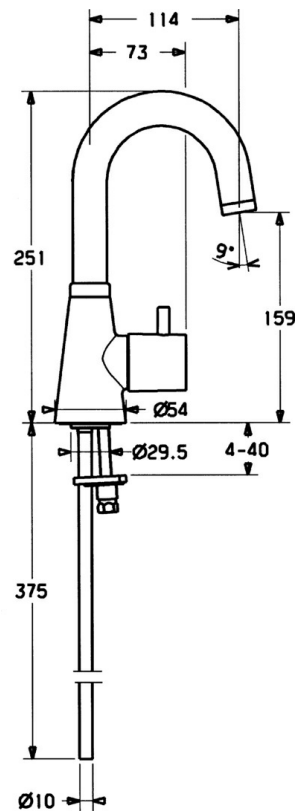

EAN: 4015474039650
static.hansa.com/5135210274

- Waschtisch
- Einhebelmischer, Seitenbedient
- Standmontage
- Schwenkbarer Auslauf
- Pinhebel, Hebel mit W+K-Kennzeichnung, Einhandbedienhebel/Griff, Durchflusseinstellgriff
- 1 Zuleitung, für Kalt- oder Mischwasser
- Ohne Ablaufgarnitur

Technische Daten

Technische Eigenschaften

DN-Größe (Nennmaß)	DN15
Warmwasserversorgung	max. +80°C
Arbeitsdruck	0.5-10 bar
Anschlussgröße	Ø10
Ausladung	114 mm
Werkstoff	Messing

Vorschriften

EN Standard	EN 817
-------------	---------------

Ersatzteile

SP51352102

	Name	Art.-Nr.
1.1	Dichtung, 37x48x3.5	59911422
1.2	Befestigungssatz	59910749
1.3	Befestigungsplatte	59904765
1.4	Schraube, M8x1, SW13	59904766
2	Oberteil, G3/4, 180°	59910383
2.1	O-Ring, 23x1.78	59910693
2.2	Adapter Weiss	59910235
2.3	Absperrgriff	59912095
2.4	Hebel, L=10 Ausgelaufen	59912096
4	Rohr, d 10 mm, L=413	59911423
4.1	Befestigungsklammer Ausgelaufen	59911416
4.2	O-Ring, 9x2	59905095
5	Anschlußschlauch, L=370, G3/8 Ausgelaufen	59911626
5.1	O-Ring, d 6.75x1.78	59902351
6.1	Luftsprudler, M22/24 A	59902081
6.3	Luftsprudler, M24x1, (-2002) Ausgelaufen	59912011
6.4	Dichtungskit	59911884
6.5	Schraube, M4x7	59902075