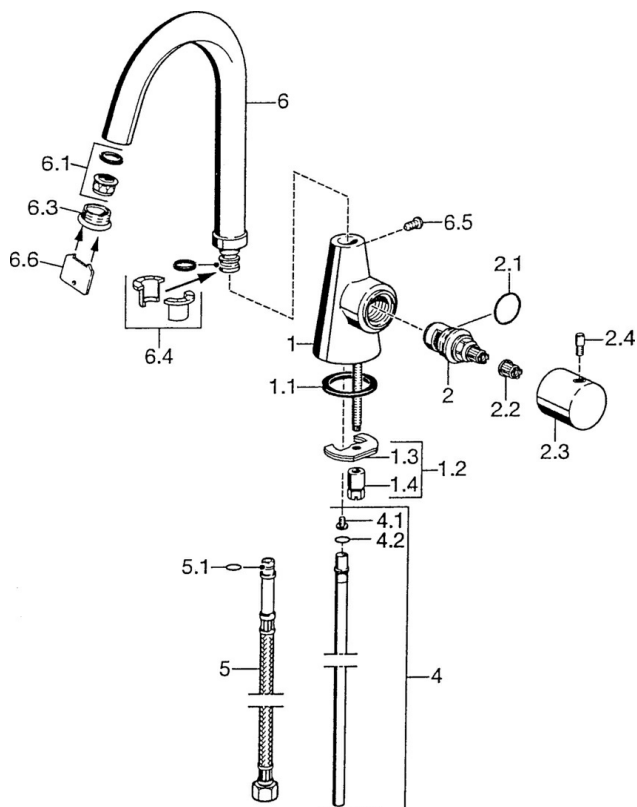

EAN: 4015474039650
static.hansa.com/5135210274

- Umyvadlo
- Jednopáková s bočním ovládním
- Stojánková
- Otočné výtokové rameno
- Pin - ovládací páka s tyčinkou, Páka se symboly teplé a studené vody, Jedna ovládací páka / rukojeť, Rukojeť regulátoru průtoku
- Připojení pro studenou nebo předem smíchanou vodu
- Bez odpadní soupravy

Technické údaje

Technické vlastnosti

Velikost DN (jmenovitý rozměr)	DN15
Zdroj teplé vody	max. +80°C
Pracovní tlak	0.5-10 bar
Velikost přípojky	Ø10
Projection	114 mm
Materiál	Mosaz

Předpisy

Norma EN	EN 817
----------	---------------

Náhradní díly

SP51352102

	Název	Kód
1.1	Těsnění, 37x48x3.5	59911422
1.2	Upevňovací set	59910749
1.3	Upevňovací deska	59904765
1.4	Šroub, M8x1, SW13	59904766
2	Vršek, G3/4, 180°	59910383
2.1	O-kroužek, 23x1.78	59910693
2.2	Adaptér Bílá	59910235
2.3	Rukojeť regulátoru průtoku	59912095
2.4	Páka, L=10 Ukončeno	59912096
4	Roura, d 10 mm, L=413	59911423
4.1	Attachment clamp Ukončeno	59911416
4.2	O-kroužek, 9x2	59905095
5	Flexibilní hadička, L=370, G3/8 Ukončeno	59911626
5.1	O-kroužek, d 6.75x1.78	59902351
6.1	Aerator, M22/24 A	59902081
6.3	Aerator, M24x1, (-2002) Ukončeno	59912011
6.4	Těsnící sada	59911884
6.5	Šroub, M4x7	59902075