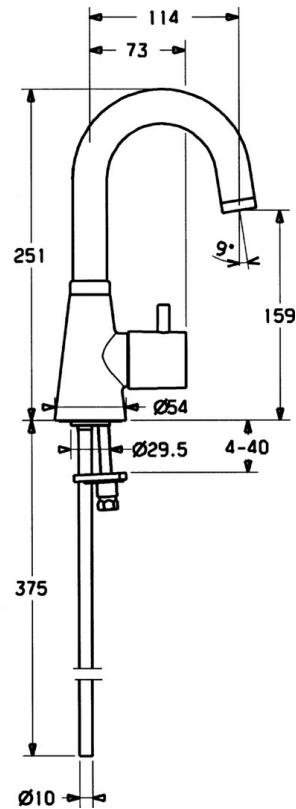

EAN: 4015474039650
static.hansa.com/5135210274

- Umyvadlo
- Jednopáková s bočním ovládním
- Stojánková
- Otočné výtokové rameno
- Pin - ovládací páka s tyčinkou, Páka se symboly teplé a studené vody, Jedna ovládací páka / rukojeť, Rukojeť regulátoru průtoku
- Připojení pro studenou nebo předem smíchanou vodu
- Bez odpadní soupravy

Technické údaje

Technické vlastnosti

Velikost DN (jmenovitý rozměr)	DN15
Zdroj teplé vody	max. +80°C
Pracovní tlak	0.5-10 bar
Velikost přípojky	Ø10
Projection	114 mm
Materiál	Mosaz

Předpisy

Norma EN	EN 817
----------	---------------

Náhradní díly

SP51352102

	Název	Kód
1.1	Těsnění, 37x48x3.5	59911422
1.2	Upevňovací set	59910749
1.3	Upevňovací deska	59904765
1.4	Šroub, M8x1, SW13	59904766
2	Vršek, G3/4, 180°	59910383
2.1	O-kroužek, 23x1.78	59910693
2.2	Adaptér Bílá	59910235
2.3	Rukojeť regulátoru průtoku	59912095
2.4	Páka, L=10 Ukončeno	59912096
4	Roura, d 10 mm, L=413	59911423
4.1	Attachment clamp Ukončeno	59911416
4.2	O-kroužek, 9x2	59905095
5	Flexibilní hadička, L=370, G3/8 Ukončeno	59911626
5.1	O-kroužek, d 6.75x1.78	59902351
6.1	Aerator, M22/24 A	59902081
6.3	Aerator, M24x1, (-2002) Ukončeno	59912011
6.4	Těsnící sada	59911884
6.5	Šroub, M4x7	59902075