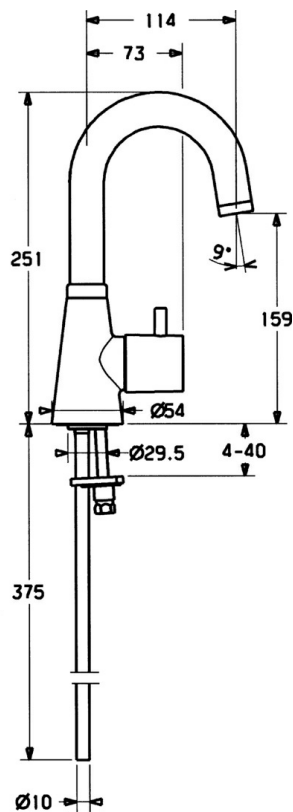

EAN: 4015474039681  
[static.hansa.com/51352102](http://static.hansa.com/51352102)

- Umývadlo
- Jednopáková s bočným ovládaním
- Stojanková
- Chróm
- Otočné výtokové rameno
- Pin - tyčinková páka, Páka so symbolom teplej a studenej vody, Jedna ovládací páka / rukoväť, Rukoväť regulátora prietoku vody
- Pripojenie na studenú alebo vopred zmiešanú vodu
- Bez odtokovej garnitúry

### Technické vlastnosti

Veľkosť DN (menovitý rozmer)	<b>DN15</b>
Dodávka teplej vody	<b>max. +80°C</b>
Pracovný tlak	<b>0.5-10 bar</b>
Spojovacia veľkosť	<b>Ø10</b>
Projection	<b>114 mm</b>
Materiál	<b>Mosadz</b>

### SP51352102

	Názov	Kód
1.1	Tesnenie, 37x48x3.5	59911422
1.2	Upevňovací set	59910749
1.3		59904765
1.4	Skrutka, M8x1, SW13	59904766
2	Sedlo, G3/4, 180°	59910383
2.1	O-kružok, 23x1.78	59910693
2.2	Adaptér Biela	59910235
2.3	Rukoväť regulátora prietoku vody	59912095
2.4	Ovládacia rukoväť, L=10 Ukončené	59912096
4	Potrubie, d 10 mm, L=413	59911423
4.1	Attachment clamp Ukončené	59911416
4.2	O-kružok, 9x2	59905095
5	Flexibilná hadička, L=370, G3/8 Ukončené	59911626
5.1	O-kružok, d 6.75x1.78	59902351
6.1	Aerator, M22/24 A	59902081
6.3	Aerator, M24x1, (-2002) Ukončené	59912011
6.4	Tesnenie sada	59911884
6.5	Skrutka, M4x7	59902075