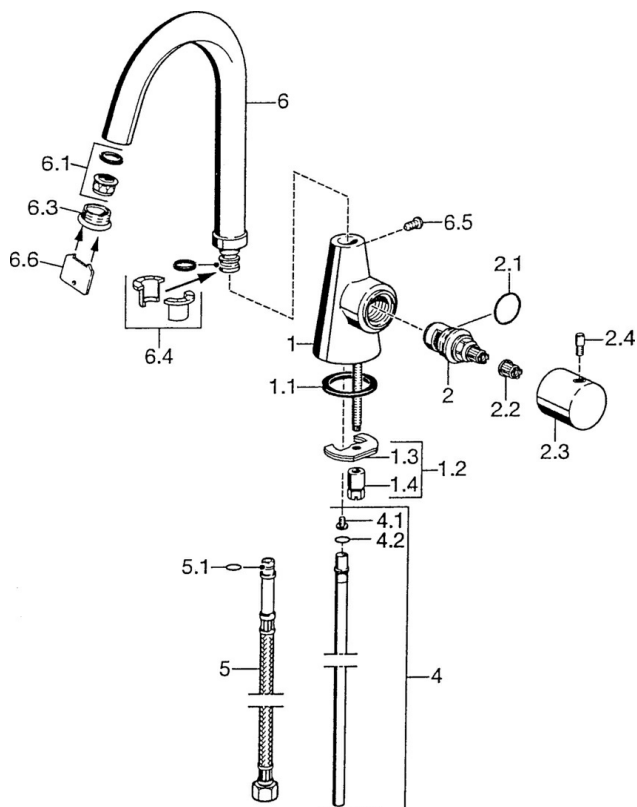

EAN: 4015474039681  
[static.hansa.com/51352102](http://static.hansa.com/51352102)

- Umývadlo
- Jednopáková s bočným ovládaním
- Stojanková
- Chróm
- Otočné výtokové rameno
- Pin - tyčinková páka, Páka so symbolom teplej a studenej vody, Jedna ovládací páka / rukoväť, Rukoväť regulátora prietoku vody
- Pripojenie na studenú alebo vopred zmiešanú vodu
- Bez odtokovej garnitúry

### Technické vlastnosti

Veľkosť DN (menovitý rozmer)	<b>DN15</b>
Dodávka teplej vody	<b>max. +80°C</b>
Pracovný tlak	<b>0.5-10 bar</b>
Spojovacia veľkosť	<b>Ø10</b>
Projection	<b>114 mm</b>
Materiál	<b>Mosadz</b>

### SP51352102

	Názov	Kód
1.1	Tesnenie, 37x48x3.5	59911422
1.2	Upevňovací set	59910749
1.3		59904765
1.4	Skrutka, M8x1, SW13	59904766
2	Sedlo, G3/4, 180°	59910383
2.1	O-kružok, 23x1.78	59910693
2.2	Adaptér Biela	59910235
2.3	Rukoväť regulátora prietoku vody	59912095
2.4	Ovládacia rukoväť, L=10 Ukončené	59912096
4	Potrubie, d 10 mm, L=413	59911423
4.1	Attachment clamp Ukončené	59911416
4.2	O-kružok, 9x2	59905095
5	Flexibilná hadička, L=370, G3/8 Ukončené	59911626
5.1	O-kružok, d 6.75x1.78	59902351
6.1	Aerator, M22/24 A	59902081
6.3	Aerator, M24x1, (-2002) Ukončené	59912011
6.4	Tesnenie sada	59911884
6.5	Skrutka, M4x7	59902075