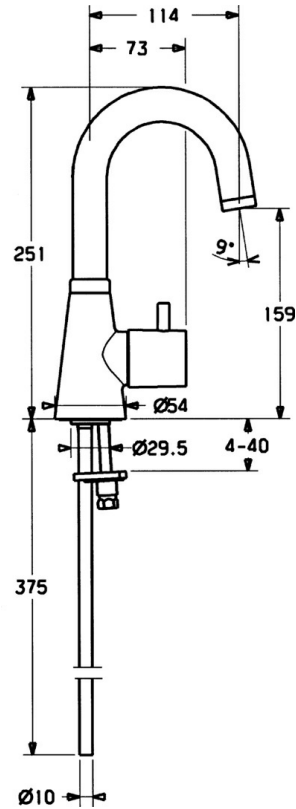

EAN: 4015474039681
static.hansa.com/51352102

- Wastafel
- Eengreeps, zijbediend
- Wastafelmontage
- Chrom
- Draaibare uitloop
- Pinhendel, Hendel met warm-koud-aanduiding, Eengreeps bediend, Debietgreep
- Eén aansluiting voor koud- of voorgemengd water
- Zonder afvoergarnituur

Technische gegevens

Technische eigenschappen

DN-maat	DN15
Warmwatertoevoer	max. +80°C
Werkdruk	0.5-10 bar
Aansluitmaat	Ø10
Projection	114 mm
Materiaal	brass

Voorschriften

EN-norm	EN 817
---------	---------------

Reserveonderdelen

SP51352102

	Naam	Code
1.1	Dichting, 37x48x3.5	59911422
1.2	Bevestigingsset	59910749
1.3	Fixing plate	59904765
1.4	Schroef, M8x1, SW13	59904766
2	Binnenwerk, G3/4, 180°	59910383
2.1	O-ring, 23x1.78	59910693
2.2	Adapter Wit	59910235
2.3	Debiethendel Chrom	59912095
2.4	Hendel, L=10 Chrom Stopgezet	59912096
4	Pijp, d 10 mm, L=413	59911423
4.1	Attachment clamp Stopgezet	59911416
4.2	O-ring, 9x2	59905095
5	Flexibele aansluitingen, L=370, G3/8 Stopgezet	59911626
5.1	O-ring, d 6.75x1.78	59902351
6.1	Mousseur, M22/24 A	59902081
6.3	Mousseur, M24x1, (-2002) Chrom Stopgezet	59912011
6.4	Dichting	59911884
6.5	Schroef, M4x7	59902075