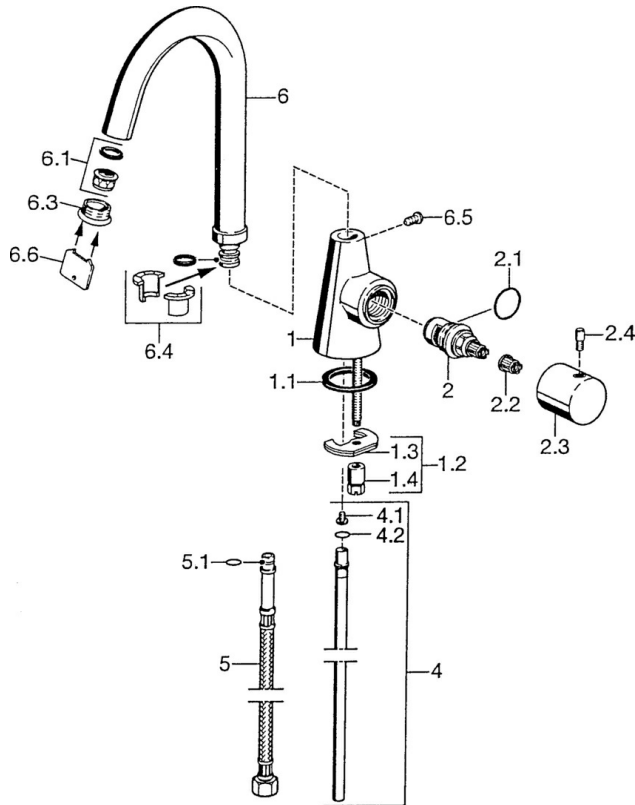

EAN: 4015474039681
static.hansa.com/51352102

- Wastafel
- Eengreeps, zijbediend
- Wastafelmontage
- Chrom
- Draaibare uitloop
- Pinhendel, Hendel met warm-koud-aanduiding, Eengreeps bediend, Debietgreep
- Eén aansluiting voor koud- of voorgemengd water
- Zonder afvoergarnituur

Technische gegevens

Technische eigenschappen

DN-maat	DN15
Warmwatertoevoer	max. +80°C
Werkdruk	0.5-10 bar
Aansluitmaat	Ø10
Projection	114 mm
Materiaal	brass

Voorschriften

EN-norm	EN 817
---------	---------------

Reserveonderdelen

SP51352102

	Naam	Code
1.1	Dichting, 37x48x3.5	59911422
1.2	Bevestigingsset	59910749
1.3	Fixing plate	59904765
1.4	Schroef, M8x1, SW13	59904766
2	Binnenwerk, G3/4, 180°	59910383
2.1	O-ring, 23x1.78	59910693
2.2	Adapter Wit	59910235
2.3	Debiethendel Chrom	59912095
2.4	Hendel, L=10 Chrom Stopgezet	59912096
4	Pijp, d 10 mm, L=413	59911423
4.1	Attachment clamp Stopgezet	59911416
4.2	O-ring, 9x2	59905095
5	Flexibele aansluitingen, L=370, G3/8 Stopgezet	59911626
5.1	O-ring, d 6.75x1.78	59902351
6.1	Mousseur, M22/24 A	59902081
6.3	Mousseur, M24x1, (-2002) Chrom Stopgezet	59912011
6.4	Dichting	59911884
6.5	Schroef, M4x7	59902075