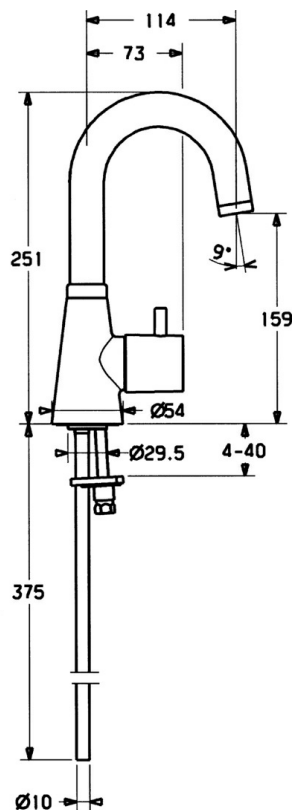

EAN: 4015474039681
static.hansa.com/51352102

- Lavabo
- Leva laterale
- Montaggio d'appoggio
- Cromo
- Bocca orientabile
- Leva pin, Leva con simbolo F+C, Leva/Manopola monocomando, Manopola di regolazione portata
- Flessibile unico per acqua fredda o premiscelata
- Senza piletta di scarico

Dati tecnici

Caratteristiche tecniche

Misura DN (dimensione nominale)	DN15
Fornitura di acqua calda	max. +80°C
Pressione di esercizio	0.5-10 bar
Misura della connessione	Ø10
Projection	114 mm
Materiale	Ottone

Norme

Standard EN	EN 817
-------------	---------------

Parti di ricambio

SP51352102

	Nome	Codice
1.1	Giunto, 37x48x3.5	59911422
1.2	Set di fissaggio	59910749
1.3	Fixing plate	59904765
1.4	Screw, M8x1, SW13	59904766
2	Vitone, G3/4, 180°	59910383
2.1	O-ring, 23x1.78	59910693
2.2	Adapter Bianco	59910235
2.3	Manopola di apertura Cromo	59912095
2.4	Leva, L=10 Cromo Fuori produzione	59912096
4	, d 10 mm, L=413	59911423
4.1	Attachment clamp Fuori produzione	59911416
4.2	O-ring, 9x2	59905095
5	Cannette flessibili, L=370, G3/8 Fuori produzione	59911626
5.1	O-ring, d 6.75x1.78	59902351
6.1	Aeratore, M22/24 A	59902081
6.3	Aeratore, M24x1, (-2002) Cromo Fuori produzione	59912011
6.4	Kit di guarnizione	59911884
6.5	Screw, M4x7	59902075