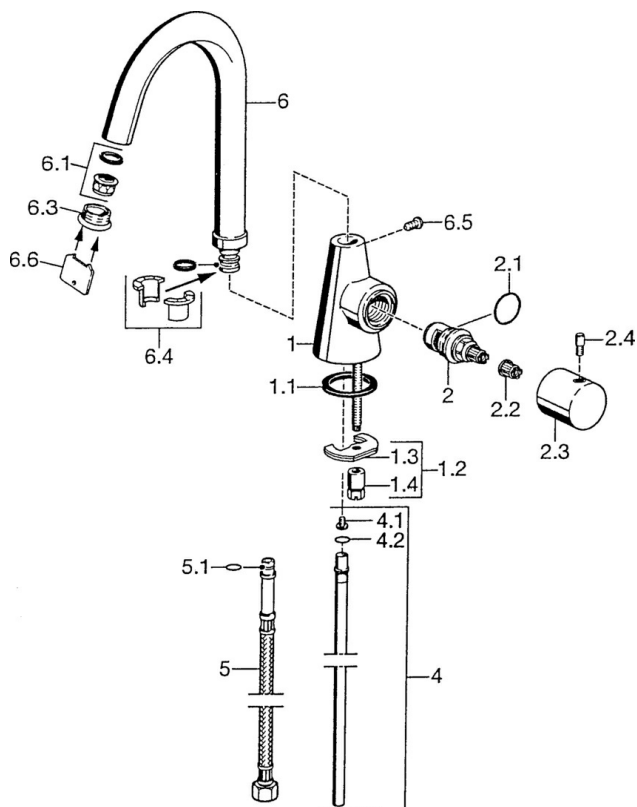

EAN: 4015474039681
static.hansa.com/51352102

- Lavabo
- Leva laterale
- Montaggio d'appoggio
- Cromo
- Bocca orientabile
- Leva pin, Leva con simbolo F+C, Leva/Manopola monocomando, Manopola di regolazione portata
- Flessibile unico per acqua fredda o premiscelata
- Senza piletta di scarico

Dati tecnici

Caratteristiche tecniche

Misura DN (dimensione nominale)	DN15
Fornitura di acqua calda	max. +80°C
Pressione di esercizio	0.5-10 bar
Misura della connessione	Ø10
Projection	114 mm
Materiale	Ottone

Norme

Standard EN	EN 817
-------------	---------------

Parti di ricambio

SP51352102

	Nome	Codice
1.1	Giunto, 37x48x3.5	59911422
1.2	Set di fissaggio	59910749
1.3	Fixing plate	59904765
1.4	Screw, M8x1, SW13	59904766
2	Vitone, G3/4, 180°	59910383
2.1	O-ring, 23x1.78	59910693
2.2	Adapter Bianco	59910235
2.3	Manopola di apertura Cromo	59912095
2.4	Leva, L=10 Cromo Fuori produzione	59912096
4	, d 10 mm, L=413	59911423
4.1	Attachment clamp Fuori produzione	59911416
4.2	O-ring, 9x2	59905095
5	Cannette flessibili, L=370, G3/8 Fuori produzione	59911626
5.1	O-ring, d 6.75x1.78	59902351
6.1	Aeratore, M22/24 A	59902081
6.3	Aeratore, M24x1, (-2002) Cromo Fuori produzione	59912011
6.4	Kit di guarnizione	59911884
6.5	Screw, M4x7	59902075