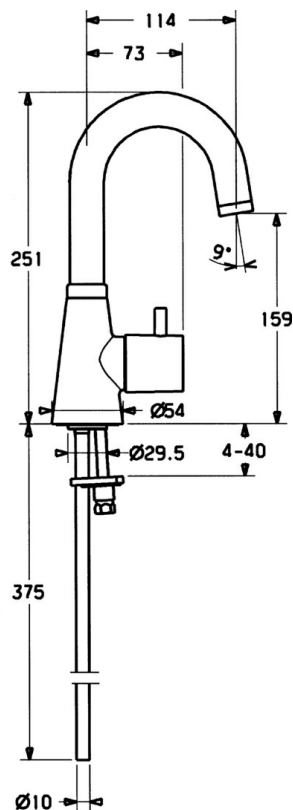

EAN: 4015474039681
static.hansa.com/51352102

- Lavabo
- Commande latérale
- Montage sur plaque
- Chrome
- Bec pivotant
- Levier tige, Levier avec symbole C+F, Levier monocommande, Poignée de régulation du débit
- Flexible unique pour raccordement eau froide ou pré-mitigée
- Sans bonde de vidage push

Caractéristiques techniques

Caractéristiques techniques

Taille DN (diamètre nominal)	DN15
Alimentation en eau chaude	max. +80°C
Pression de service	0.5-10 bar
Taille de raccord	Ø10
Saillie	114 mm
Matériau	brass

Règlementations

Norme EN	EN 817
----------	---------------

Pièces de rechange

SP51352102

	Nom	Code
1.1	Joint, 37x48x3.5	59911422
1.2	Ensemble de fixation	59910749
1.3	Fixing plate	59904765
1.4	Vis, M8x1, SW13	59904766
2	Tête, G3/4, 180°	59910383
2.1	Joint, 23x1.78	59910693
2.2	Adaptateur Blanc	59910235
2.3	Croisillon d'ouverture	59912095
2.4	Levier, L=10 Arrêté	59912096
4	Tuyau, d 10 mm, L=413	59911423
4.1	Attachment clamp Arrêté	59911416
4.2	Joint, 9x2	59905095
5	Flexible d'alimentation, L=370, G3/8 Arrêté	59911626
5.1	Joint, d 6.75x1.78	59902351
6.1	Aérateur, M22/24 A	59902081
6.3	Aérateur, M24x1, (-2002) Arrêté	59912011
6.4	Set de fixation pour bec	59911884
6.5	Vis, M4x7	59902075