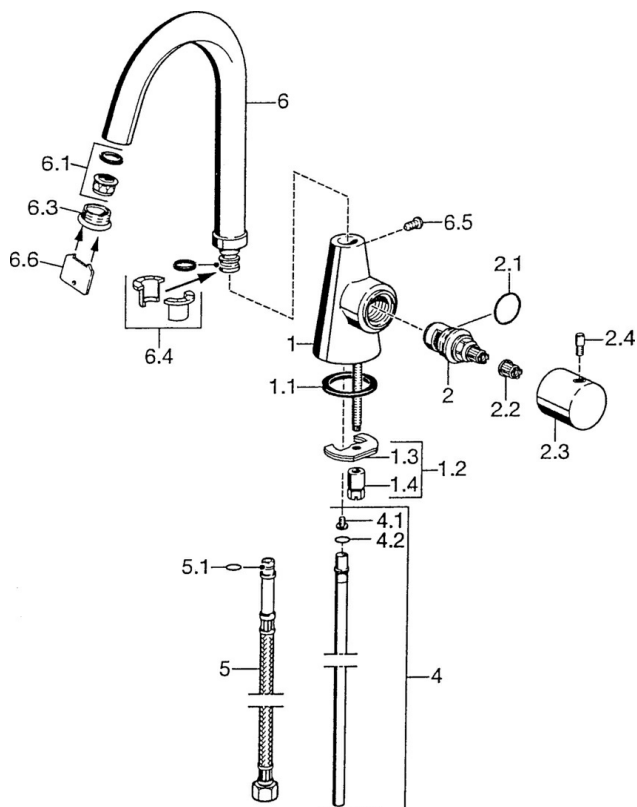

EAN: 4015474039681
static.hansa.com/51352102

- Lavabo
- Commande latérale
- Montage sur plaque
- Chrome
- Bec pivotant
- Levier tige, Levier avec symbole C+F, Levier monocommande, Poignée de régulation du débit
- Flexible unique pour raccordement eau froide ou pré-mitigée
- Sans bonde de vidage push

Caractéristiques techniques

Caractéristiques techniques

Taille DN (diamètre nominal)	DN15
Alimentation en eau chaude	max. +80°C
Pression de service	0.5-10 bar
Taille de raccord	Ø10
Saillie	114 mm
Matériau	brass

Règlementations

Norme EN	EN 817
----------	---------------

Pièces de rechange

SP51352102

	Nom	Code
1.1	Joint, 37x48x3.5	59911422
1.2	Ensemble de fixation	59910749
1.3	Fixing plate	59904765
1.4	Vis, M8x1, SW13	59904766
2	Tête, G3/4, 180°	59910383
2.1	Joint, 23x1.78	59910693
2.2	Adaptateur Blanc	59910235
2.3	Croisillon d'ouverture	59912095
2.4	Levier, L=10 Arrêté	59912096
4	Tuyau, d 10 mm, L=413	59911423
4.1	Attachment clamp Arrêté	59911416
4.2	Joint, 9x2	59905095
5	Flexible d'alimentation, L=370, G3/8 Arrêté	59911626
5.1	Joint, d 6.75x1.78	59902351
6.1	Aérateur, M22/24 A	59902081
6.3	Aérateur, M24x1, (-2002) Arrêté	59912011
6.4	Set de fixation pour bec	59911884
6.5	Vis, M4x7	59902075