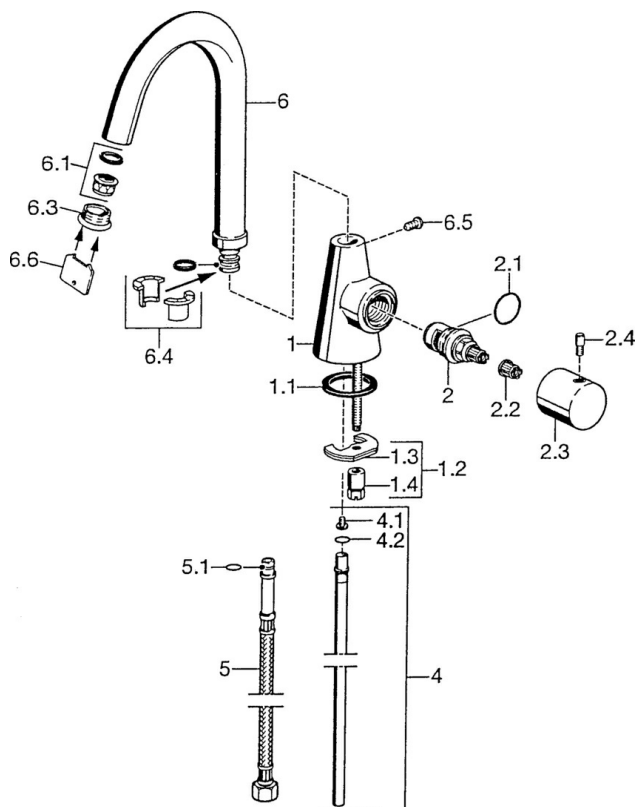

EAN: 4015474039681
static.hansa.com/51352102

- Umyvadlo
- Jednopáková s bočním ovládáním
- Stojánková
- Chrom
- Otočné výtokové rameno
- Pin - ovládací páka s tyčinkou, Páka se symboly teplé a studené vody, Jedna ovládací páka / rukojeť, Rukojeť regulátoru průtoku
- Připojení pro studenou nebo předem smíchanou vodu
- Bez odpadní soupravy

Technické údaje

Technické vlastnosti

Velikost DN (jmenovitý rozměr)	DN15
Zdroj teplé vody	max. +80°C
Pracovní tlak	0.5-10 bar
Velikost přípojky	Ø10
Projection	114 mm
Materiál	Mosaz

Předpisy

Norma EN	EN 817
----------	---------------

Náhradní díly

SP51352102

	Název	Kód
1.1	Těsnění, 37x48x3.5	59911422
1.2	Upevňovací set	59910749
1.3	Upevňovací deska	59904765
1.4	Šroub, M8x1, SW13	59904766
2	Vršek, G3/4, 180°	59910383
2.1	O-kroužek, 23x1.78	59910693
2.2	Adaptér Bílá	59910235
2.3	Rukojeť regulátoru průtoku	59912095
2.4	Páka, L=10 Ukončeno	59912096
4	Roura, d 10 mm, L=413	59911423
4.1	Attachment clamp Ukončeno	59911416
4.2	O-kroužek, 9x2	59905095
5	Flexibilní hadička, L=370, G3/8 Ukončeno	59911626
5.1	O-kroužek, d 6.75x1.78	59902351
6.1	Aerator, M22/24 A	59902081
6.3	Aerator, M24x1, (-2002) Ukončeno	59912011
6.4	Těsnící sada	59911884
6.5	Šroub, M4x7	59902075