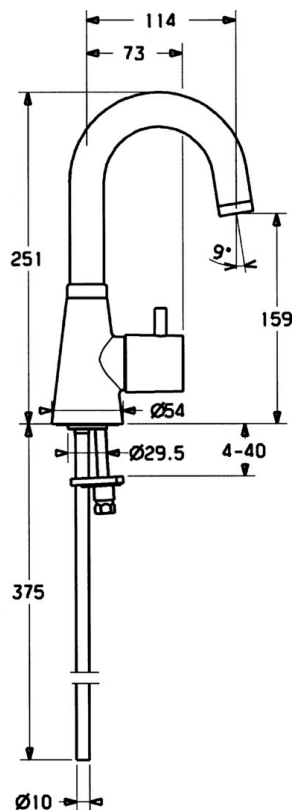

EAN: 4015474039681
static.hansa.com/51352102

- Umyvadlo
- Jednopáková s bočním ovládáním
- Stojánková
- Chrom
- Otočné výtokové rameno
- Pin - ovládací páka s tyčinkou, Páka se symboly teplé a studené vody, Jedna ovládací páka / rukojeť, Rukojeť regulátoru průtoku
- Připojení pro studenou nebo předem smíchanou vodu
- Bez odpadní soupravy

Technické údaje

Technické vlastnosti

Velikost DN (jmenovitý rozměr)	DN15
Zdroj teplé vody	max. +80°C
Pracovní tlak	0.5-10 bar
Velikost přípojky	Ø10
Projection	114 mm
Materiál	Mosaz

Předpisy

Norma EN	EN 817
----------	---------------

Náhradní díly

SP51352102

	Název	Kód
1.1	Těsnění, 37x48x3.5	59911422
1.2	Upevňovací set	59910749
1.3	Upevňovací deska	59904765
1.4	Šroub, M8x1, SW13	59904766
2	Vršek, G3/4, 180°	59910383
2.1	O-kroužek, 23x1.78	59910693
2.2	Adaptér Bílá	59910235
2.3	Rukojeť regulátoru průtoku	59912095
2.4	Páka, L=10 Ukončeno	59912096
4	Roura, d 10 mm, L=413	59911423
4.1	Attachment clamp Ukončeno	59911416
4.2	O-kroužek, 9x2	59905095
5	Flexibilní hadička, L=370, G3/8 Ukončeno	59911626
5.1	O-kroužek, d 6.75x1.78	59902351
6.1	Aerator, M22/24 A	59902081
6.3	Aerator, M24x1, (-2002) Ukončeno	59912011
6.4	Těsnící sada	59911884
6.5	Šroub, M4x7	59902075