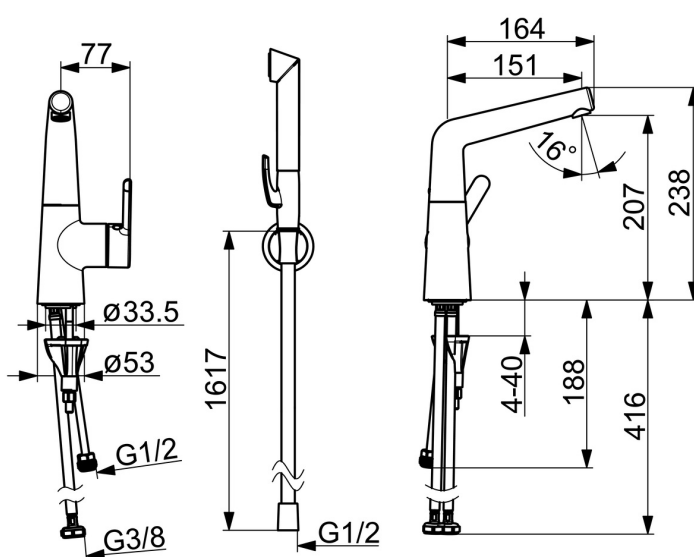

EAN: 4057304006425
static.hansa.com/51342201

- Umývadlo
- Jednopaková s bočným ovládaním, Bidetta
- Stojanková
- Chróm
- Otočné výtokové rameno, Možnosť obmedzenia rozsahu otáčania
- PCA® - aerátor s konštantným prietokom vody aj pri kolísaní tlaku, CACHE® - zapustený aerátor umiestnený priamo vo výtokovom ramene
- Páka so symbolom teplej a studenej vody, Jedna ovládacia páka / rukoväť
- Ručná sprcha, Držiak sprchy, Sprchová hadica (1600 mm)
- Bidetta - ručná sprcha
- ø 40 mm keramická kartuša pre ovládanie teploty a prietoku vody
- Flexibilné pripojovacie hadičky
- Telo batérie z mosadze DZR, 3S - inštalačný systém pre bezpečné a jednoduché upevnenie batérie
- Bez odtokovej garnitúry, Bez otvoru na tiahlo
- 1-prúdová

Technické údaje

Vlastnosti prietoku

Prietok pri tlaku 3 bar (s ovládačom prietoku)	4.8 l/min
Pokles tlaku pri prietoku (0,1 l/s)	1 bar

Technické vlastnosti

Veľkosť DN (menovitý rozmer)	DN15
Dodávka teplej vody	max. +70°C
Pracovný tlak	0.5-10 bar
Spojovacia veľkosť	G3/8
Projection	151 mm
Spätná klapka (STN EN 1717)	HC
Materiál	Mosadz

Predpisy

Norma EN	EN 817, EN 1113
Trieda hlučnosti	I (ISO 3822)

Schválenia a Prehlásenia

Vyhlásenie o zhode	DoC
--------------------	------------

Náhradné diely

SP51032283

	Názov	Kód
01	Aerator, M18.5x1, TJ	59913366
02	Fitting ring for aerator	59914645
03	Výtokové rameno	1013094V
03	Výtokové rameno Ukončené	59914651
04	Obmedzovač, 60° / 0°	59914264
04	Obmedzovač, 120° Ukončené	59914429
05	Tesnenie sada	59914263
06	Vymedzovacia vložka	59913762
07	Ovládacia rukoväť	59914652
08	Záslepka	59914573
09	Krytka	59914649
10	Prítlačná matica, M42x1.5, SW 38	59914128
11	Kartuš	59914665
12	Gumové tesnenie	59914591
13	Upevňovacia skrutka, M8x1, L=130	59914474
14	Vsuvka Ukončené	59914133
15	Upevňovací set	59914475
16	Flexibilná hadička, L=430, G3/8-M10x1, DN8 LH	59914653
N.I.	Vypúšťací ventil umývadla	59911441
N.I.	Ovládacie ťažlo	59913459