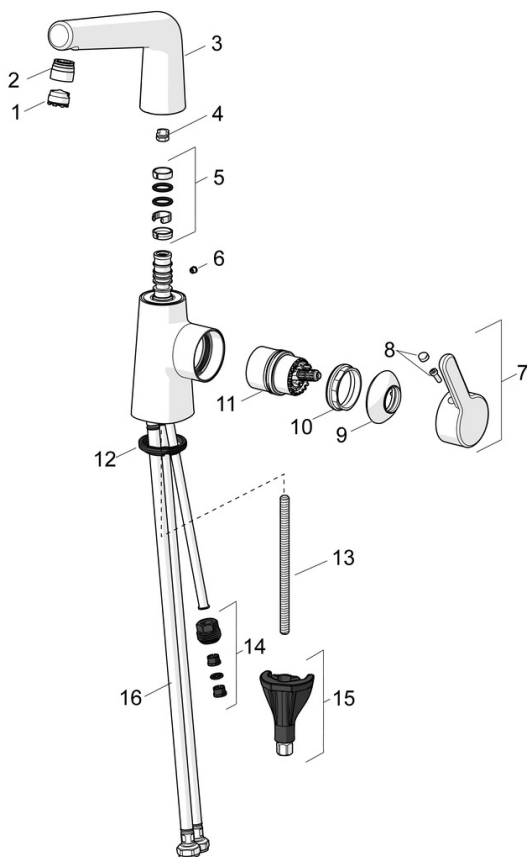

EAN: 4057304006425
static.hansa.com/51342201

- Umývadlo
- Jednopaková s bočným ovládaním, Bidetta
- Stojanková
- Chróm
- Otočné výtokové rameno, Možnosť obmedzenia rozsahu otáčania
- PCA® - aerátor s konštantným prietokom vody aj pri kolísaní tlaku, CACHE® - zapustený aerátor umiestnený priamo vo výtokovom ramene
- Páka so symbolom teplej a studenej vody, Jedna ovládacia páka / rukoväť
- Ručná sprcha, Držiak sprchy, Sprchová hadica (1600 mm)
- Bidetta - ručná sprcha
- ø 40 mm keramická kartuša pre ovládanie teploty a prietoku vody
- Flexibilné pripojovacie hadičky
- Telo batérie z mosadze DZR, 3S - inštalačný systém pre bezpečné a jednoduché upevnenie batérie
- Bez odtokovej garnitúry, Bez otvoru na tiahlo
- 1-prúdová

Technické údaje

Vlastnosti prietoku

Prietok pri tlaku 3 bar (s ovládačom prietoku)	4.8 l/min
Pokles tlaku pri prietoku (0,1 l/s)	1 bar

Technické vlastnosti

Veľkosť DN (menovitý rozmer)	DN15
Dodávka teplej vody	max. +70°C
Pracovný tlak	0.5-10 bar
Spojovacia veľkosť	G3/8
Projection	151 mm
Spätná klapka (STN EN 1717)	HC
Materiál	Mosadz

Predpisy

Norma EN	EN 817, EN 1113
Trieda hlučnosti	I (ISO 3822)

Schválenia a Prehlásenia

Vyhlásenie o zhode	DoC
--------------------	------------

Náhradné diely

SP51032283

	Názov	Kód
01	Aerator, M18.5x1, TJ	59913366
02	Fitting ring for aerator	59914645
03	Výtokové rameno	1013094V
03	Výtokové rameno Ukončené	59914651
04	Obmedzovač, 60° / 0°	59914264
04	Obmedzovač, 120° Ukončené	59914429
05	Tesnenie sada	59914263
06	Vymedzovacia vložka	59913762
07	Ovládacia rukoväť	59914652
08	Záslepka	59914573
09	Krytka	59914649
10	Prítlačná matica, M42x1.5, SW 38	59914128
11	Kartuš	59914665
12	Gumové tesnenie	59914591
13	Upevňovacia skrutka, M8x1, L=130	59914474
14	Vsuvka Ukončené	59914133
15	Upevňovací set	59914475
16	Flexibilná hadička, L=430, G3/8-M10x1, DN8 LH	59914653
N.I.	Vypúšťací ventil umývadla	59911441
N.I.	Ovládacie ťažlo	59913459