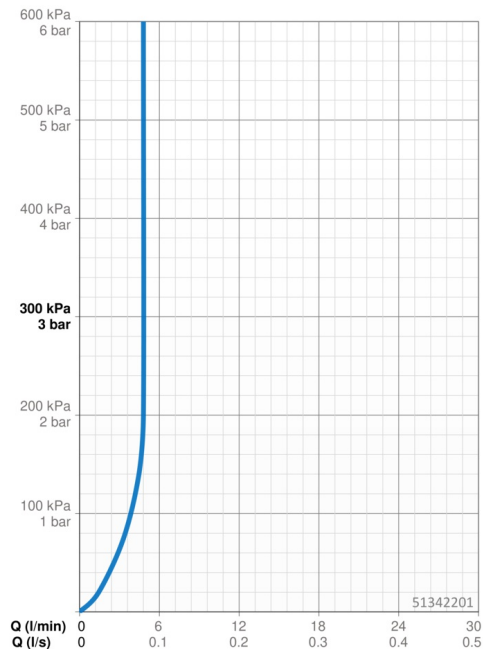

Technické údaje

Vlastnosti prietoku

Prietok pri tlaku 3 bar (s ovládačom prietoku)	4.8 l/min
Pokles tlaku pri prietoku (0,1 l/s)	1 bar

Technické vlastnosti

Veľkosť DN (menovitý rozmer)	DN15
Dodávka teplej vody	max. +70°C
Pracovný tlak	0.5-10 bar
Spojovacia veľkosť	G3/8
Projection	151 mm
Spätná klapka (STN EN 1717)	HC
Materiál	Mosadz

Predpisy

Norma EN	EN 817, EN 1113
Trieda hlučnosti	I (ISO 3822)

Schválenia a Prehlásenia

Vyhlásenie o zhode	DoC