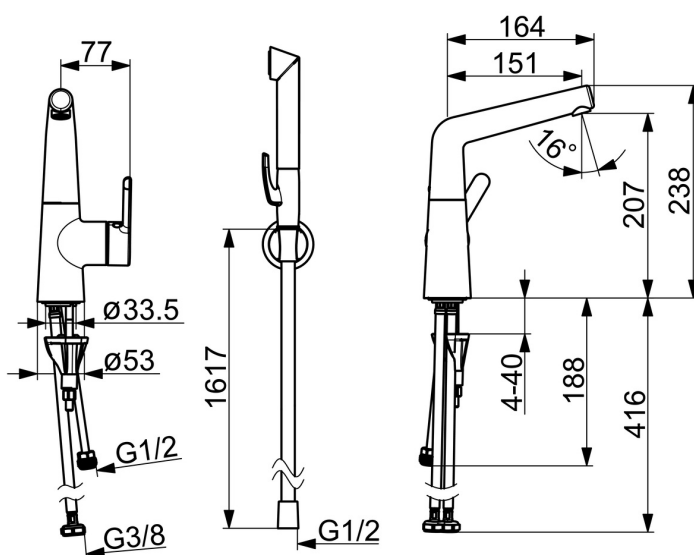

EAN: 4057304006425
static.hansa.com/51342201

- Umyvadlo
- Jednopáková s bočním ovládním, Bidetta
- Stojánková
- Chrom
- Otočné výtokové rameno, Možnost omezení rozsahu otáčení
- PCA® aerátor s konstantním průtokovým množstvím nezávislým na změnách tlaku, CACHE® aerátor umístěný přímo ve výtokovém rameni
- Páka se symboly teplé a studené vody, Jedna ovládací páka / rukojeť
- Ruční sprcha, Držák sprchy, Sprchová hadice (1600 mm)
- Ruční sprcha Bidetta
- ø 40 mm keramická kartuše pro ovládní teploty a průtoku vody
- Flexibilní připojovací hadice
- Tělo baterie z mosazi DZR, Instalační systém 3S pro bezpečné a jednoduché upevnění baterie
- Bez odpadní soupravy, Bez otvoru na táhlo
- 1 proud

Technické údaje

Vlastnosti průtoku

Průtokové množství při 3 bar (s regulátorem průtoku)	4.8 l/min
Tlaková ztráta při průtoku (0,1 l/s)	1 bar

Technické vlastnosti

Velikost DN (jmenovitý rozměr)	DN15
Zdroj teplé vody	max. +70°C
Pracovní tlak	0.5-10 bar
Velikost přípojky	G3/8
Projection	151 mm
Zabezpečení proti zpětnému toku (ČSN EN 1717)	HC
Materiál	Mosaz

Předpisy

Norma EN	EN 817, EN 1113
Třída hlučnosti	I (ISO 3822)

Schválení a Prohlášení

Prohlášení o shodě	DoC
--------------------	------------

Náhradní díly

SP51032283

	Název	Kód
01	Aerator, M18.5x1, TJ	59913366
02	Fitting ring for aerator	59914645
03	Výtokové rameno	1013094V
03	Výtokové rameno Ukončeno	59914651
04	Omezovač, 60° / 0°	59914264
04	Omezovač, 120° Ukončeno	59914429
05	Těsnící sada	59914263
06	Vymezovací vložka	59913762
07	Páka	59914652
08	Záslepka	59914573
09	Krytka	59914649
10	Upevňovací matice, M4x1.5, SW 38	59914128
11	Kartuše	59914665
12	Těsnění	59914591
13	Upevňovací šroub, M8x1, L=130	59914474
14	Šroubení Ukončeno	59914133
15	Upevňovací set	59914475
16	Flexibilní hadička, L=430, G3/8-M10x1, DN8 LH	59914653
N.I.	Vypouštěcí ventil	59911441
N.I.	Ovládací táhlo vypouštěcího ventilu	59913459