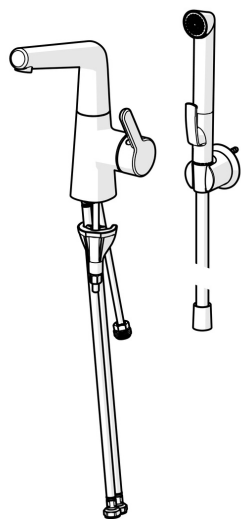

EAN: 4057304006425
static.hansa.com/51342201

- Umyvadlo
- Jednopáková s bočním ovládním, Bidetta
- Stojánková
- Chrom
- Otočné výtokové rameno, Možnost omezení rozsahu otáčení
- PCA® aerátor s konstantním průtokovým množstvím nezávislým na změnách tlaku, CACHE® aerátor umístěný přímo ve výtokovém rameni
- Páka se symboly teplé a studené vody, Jedna ovládací páka / rukojeť
- Ruční sprcha, Držák sprchy, Sprchová hadice (1600 mm)
- Ruční sprcha Bidetta
- ø 40 mm keramická kartuše pro ovládní teploty a průtoku vody
- Flexibilní připojovací hadice
- Tělo baterie z mosazi DZR, Instalační systém 3S pro bezpečné a jednoduché upevnění baterie
- Bez odpadní soupravy, Bez otvoru na táhlo
- 1 proud

Technické údaje

Vlastnosti průtoku

Průtokové množství při 3 bar (s regulátorem průtoku)	4.8 l/min
Tlaková ztráta při průtoku (0,1 l/s)	1 bar

Technické vlastnosti

Velikost DN (jmenovitý rozměr)	DN15
Zdroj teplé vody	max. +70°C
Pracovní tlak	0.5-10 bar
Velikost přípojky	G3/8
Projection	151 mm
Zabezpečení proti zpětnému toku (ČSN EN 1717)	HC
Materiál	Mosaz

Předpisy

Norma EN	EN 817, EN 1113
Třída hlučnosti	I (ISO 3822)

Schválení a Prohlášení

Prohlášení o shodě	DoC
--------------------	------------

Náhradní díly

SP51032283

	Název	Kód
01	Aerator, M18.5x1, TJ	59913366
02	Fitting ring for aerator	59914645
03	Výtokové rameno	1013094V
03	Výtokové rameno Ukončeno	59914651
04	Omezovač, 60° / 0°	59914264
04	Omezovač, 120° Ukončeno	59914429
05	Těsnící sada	59914263
06	Vymezovací vložka	59913762
07	Páka	59914652
08	Záslepka	59914573
09	Krytka	59914649
10	Upevňovací matice, M4x1.5, SW 38	59914128
11	Kartuše	59914665
12	Těsnění	59914591
13	Upevňovací šroub, M8x1, L=130	59914474
14	Šroubení Ukončeno	59914133
15	Upevňovací set	59914475
16	Flexibilní hadička, L=430, G3/8-M10x1, DN8 LH	59914653
N.I.	Vypouštěcí ventil	59911441
N.I.	Ovládací táhlo vypouštěcího ventilu	59913459