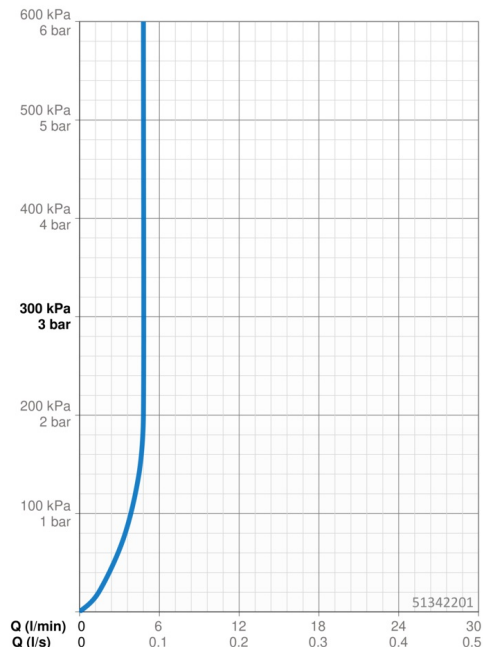

Technické údaje

Vlastnosti průtoku

Průtokové množství při 3 bar (s regulátorem průtoku)	4.8 l/min
Tlaková ztráta při průtoku (0,1 l/s)	1 bar

Technické vlastnosti

Velikost DN (jmenovitý rozměr)	DN15
Zdroj teplé vody	max. +70°C
Pracovní tlak	0.5-10 bar
Velikost přípojky	G3/8
Projection	151 mm
Zabezpečení proti zpětnému toku (ČSN EN 1717)	HC
Materiál	Mosaz

Předpisy

Norma EN	EN 817, EN 1113
Třída hlučnosti	I (ISO 3822)

Schválení a Prohlášení

Prohlášení o shodě	DoC