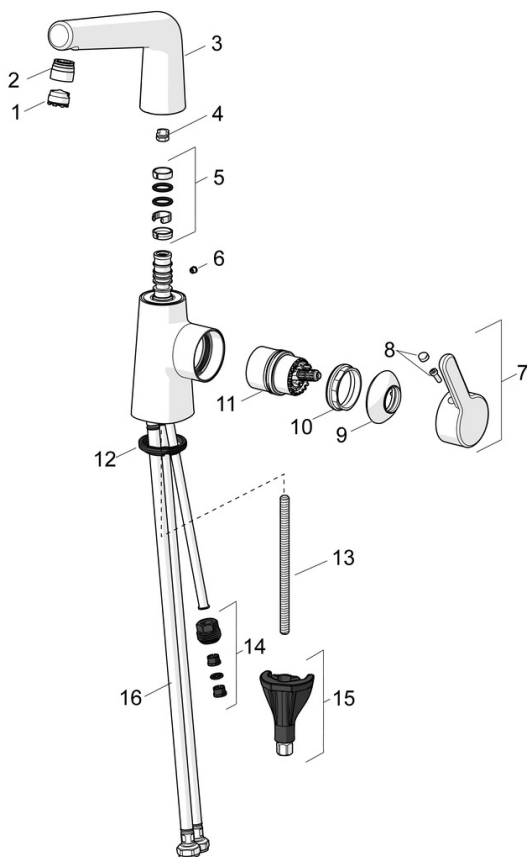

EAN: 4057304006425
static.hansa.com/51342201

- Umyvadlo
- Jednopáková s bočním ovládním, Bidetta
- Stojánková
- Chrom
- Otočné výtokové rameno, Možnost omezení rozsahu otáčení
- PCA® aerátor s konstantním průtokovým množstvím nezávislým na změnách tlaku, CACHE® aerátor umístěný přímo ve výtokovém rameni
- Páka se symboly teplé a studené vody, Jedna ovládací páka / rukojeť
- Ruční sprcha, Držák sprchy, Sprchová hadice (1600 mm)
- Ruční sprcha Bidetta
- ø 40 mm keramická kartuše pro ovládní teploty a průtoku vody
- Flexibilní připojovací hadice
- Tělo baterie z mosazi DZR, Instalační systém 3S pro bezpečné a jednoduché upevnění baterie
- Bez odpadní soupravy, Bez otvoru na táhlo
- 1 proud

Technické údaje

Vlastnosti průtoku

Průtokové množství při 3 bar (s regulátorem průtoku)	4.8 l/min
Tlaková ztráta při průtoku (0,1 l/s)	1 bar

Technické vlastnosti

Velikost DN (jmenovitý rozměr)	DN15
Zdroj teplé vody	max. +70°C
Pracovní tlak	0.5-10 bar
Velikost přípojky	G3/8
Projection	151 mm
Zabezpečení proti zpětnému toku (ČSN EN 1717)	HC
Materiál	Mosaz

Předpisy

Norma EN	EN 817, EN 1113
Třída hlučnosti	I (ISO 3822)

Schválení a Prohlášení

Prohlášení o shodě	DoC
--------------------	------------

Náhradní díly

SP51032283

	Název	Kód
01	Aerator, M18.5x1, TJ	59913366
02	Fitting ring for aerator	59914645
03	Výtokové rameno	1013094V
03	Výtokové rameno Ukončeno	59914651
04	Omezovač, 60° / 0°	59914264
04	Omezovač, 120° Ukončeno	59914429
05	Těsnící sada	59914263
06	Vymezovací vložka	59913762
07	Páka	59914652
08	Záslepka	59914573
09	Krytka	59914649
10	Upevňovací matice, M4x1.5, SW 38	59914128
11	Kartuše	59914665
12	Těsnění	59914591
13	Upevňovací šroub, M8x1, L=130	59914474
14	Šroubení Ukončeno	59914133
15	Upevňovací set	59914475
16	Flexibilní hadička, L=430, G3/8-M10x1, DN8 LH	59914653
N.I.	Vypouštěcí ventil	59911441
N.I.	Ovládací táhlo vypouštěcího ventilu	59913459