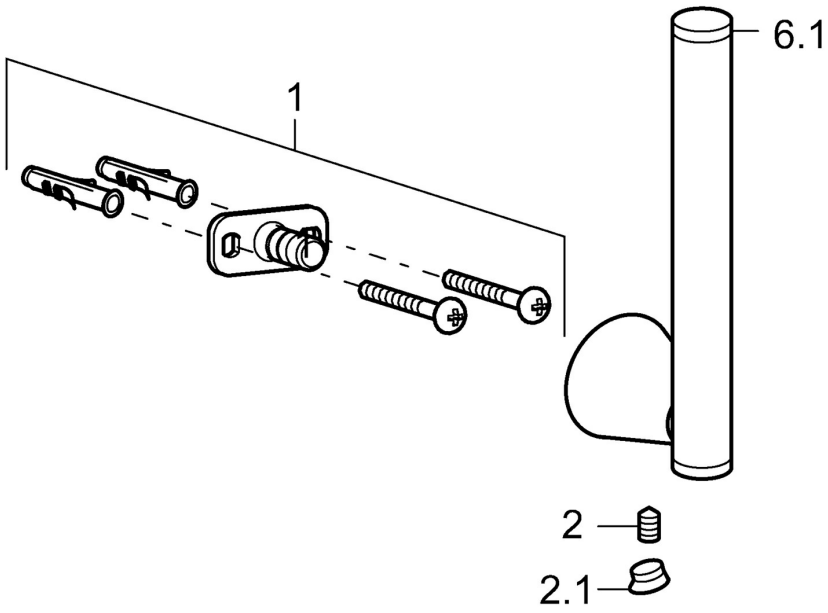

EAN: 4015474207486
static.hansa.com/51330970

- Kúpeľňa
- Príslušenstvo
- Nástenná montáž
- Chróm

Technické údaje

Náhradné diely

SP51330970

	Názov	Kód
1	Upevňovací set Ukončené	59912081
2	Pin, M5x8 Ukončené	59912082
2.1	Vymedzovacia vložka Ukončené	59912083