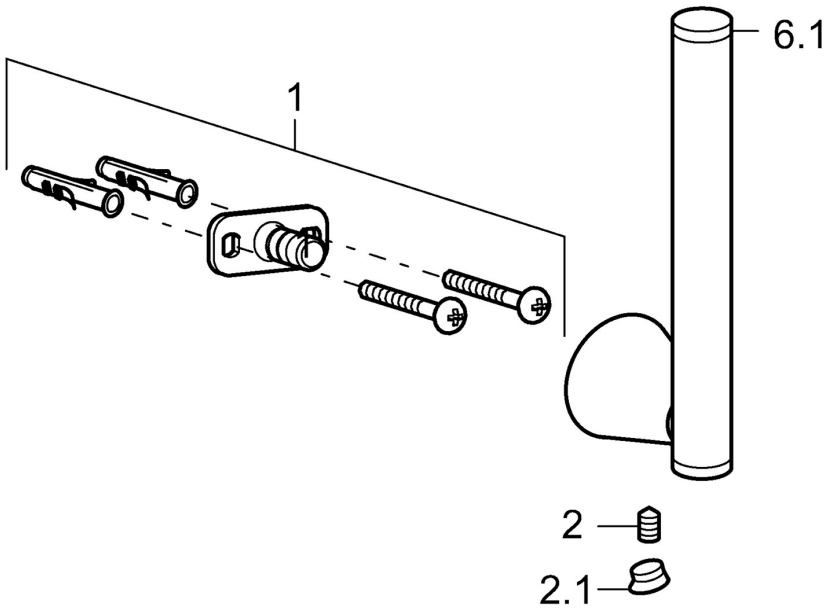

EAN: 4015474207486
static.hansa.com/51330970

- Bagno
- Accessori
- Montaggio a parete
- Cromo

Dati tecnici

Parti di ricambio

SP51330970

	Nome	Codice
1	Set di fissaggio Fuori produzione	59912081
2	Pin, M5x8 Fuori produzione	59912082
2.1	Spinotto Cromo Fuori produzione	59912083