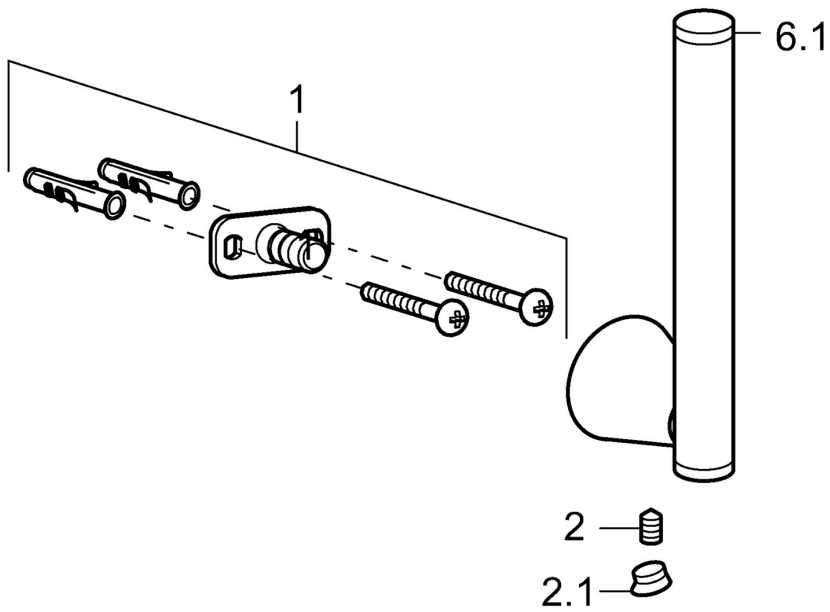

EAN: 4015474207486
static.hansa.com/51330970

- Salle de bain
- Equipement auxiliaire
- Montage mural
- Chrome

Caractéristiques techniques

Pièces de rechange

SP51330970

	Nom	Code
1	Ensemble de fixation Arrêté	59912081
2	Goupille, M5x8 Arrêté	59912082
2.1	Butée de réglage Arrêté	59912083