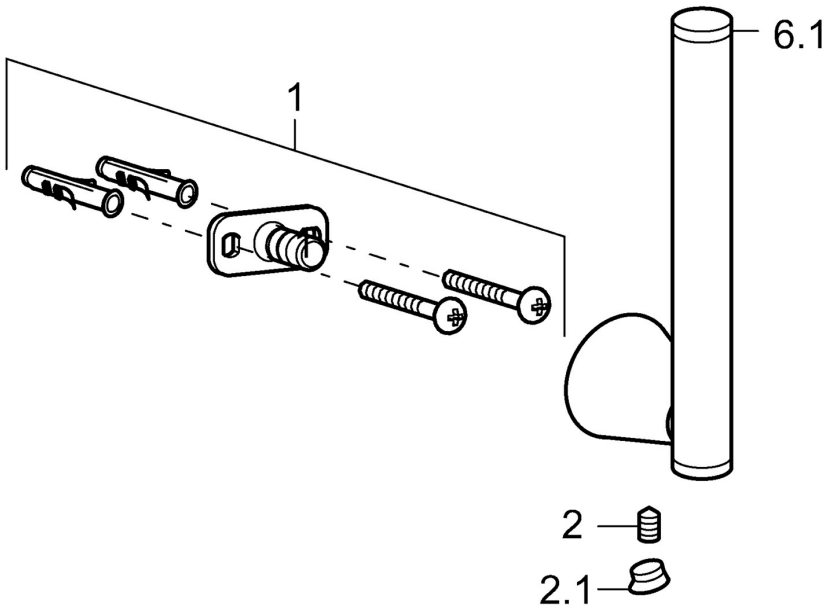

EAN: 4015474207486  
[static.hansa.com/51330970](https://static.hansa.com/51330970)

- Badezimmer
- Zubehör
- Wandmontage
- Chrom

### SP51330970

	Name	Art.-Nr.
1	Befestigungssatz Ausgelaufen	59912081
2	Stift, M5x8 Ausgelaufen	59912082
2.1	Abdeckstopfen Ausgelaufen	59912083