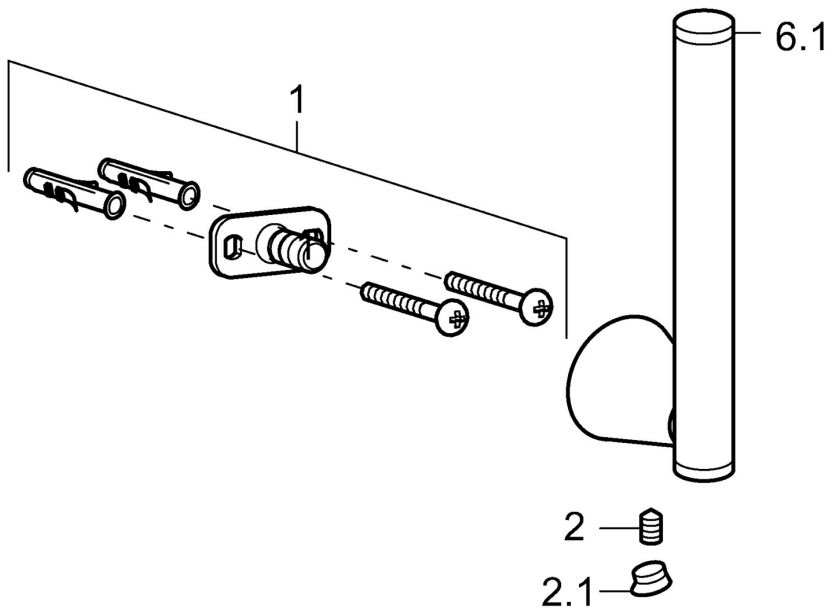

EAN: 4015474207486  
[static.hansa.com/51330970](https://static.hansa.com/51330970)

- Koupelna
- Příslušenství
- Montáž na zeď
- Chrom

### SP51330970

	Název	Kód
1	Upevňovací set Ukončeno	59912081
2	Kolík, M5x8 Ukončeno	59912082
2.1	Vymezovací vložka Ukončeno	59912083