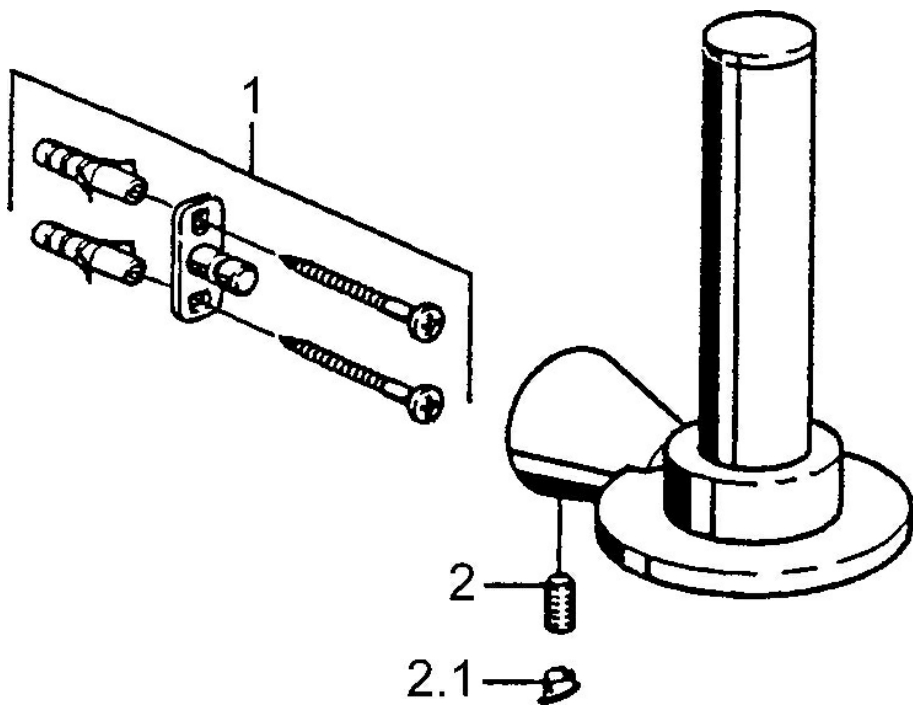

EAN: 4015474023604
static.hansa.com/5133090074

- Kúpeľňa
- Príslušenstvo

- Nástenná montáž

Technické údaje

Náhradné diely

SP51330900

	Názov	Kód
1	Upevňovací set Ukončené	59912081
2	Pin, M5x8 Ukončené	59912082
2.1	Vymedzovacia vložka Ukončené	59912083