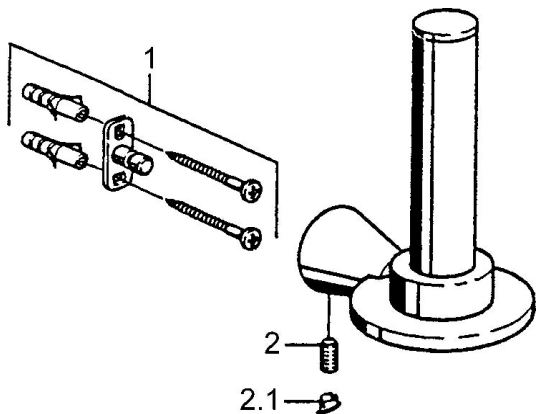

EAN: 4015474023604
static.hansa.com/5133090074

- Kúpeľňa
- Príslušenstvo

- Nástenná montáž

Technické údaje

Náhradné diely

SP51330900

	Názov	Kód
1	Upevňovací set Ukončené	59912081
2	Pin, M5x8 Ukončené	59912082
2.1	Vymedzovacia vložka Ukončené	59912083