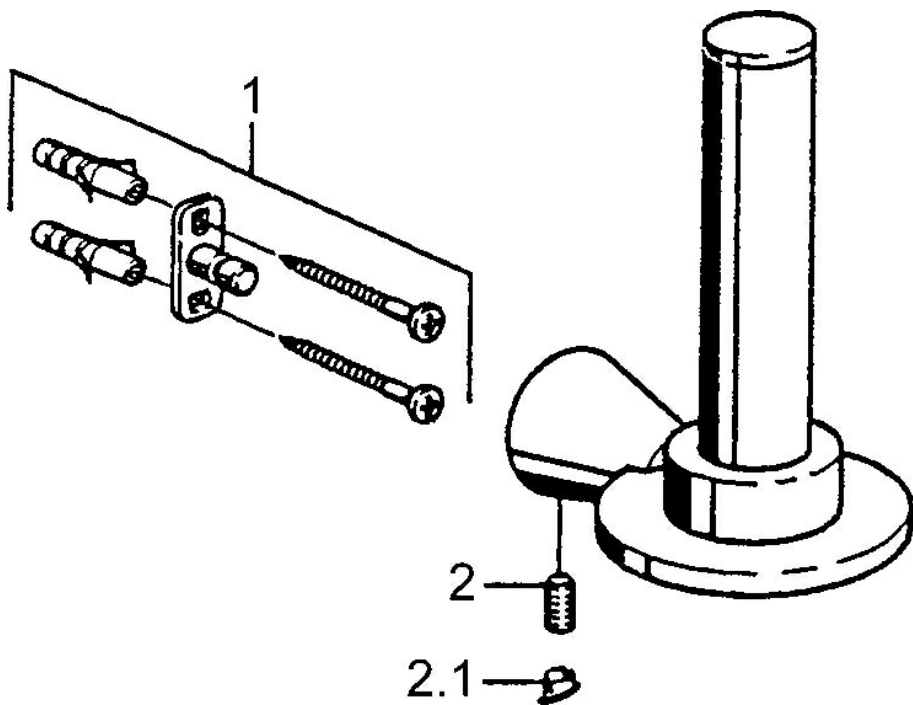

EAN: 4015474023604
static.hansa.com/5133090074

- Bagno
- Accessori

- Montaggio a parete

Dati tecnici

Parti di ricambio

SP51330900

	Nome	Codice
1	Set di fissaggio Fuori produzione	59912081
2	Pin, M5x8 Fuori produzione	59912082
2.1	Spinotto Cromo Fuori produzione	59912083