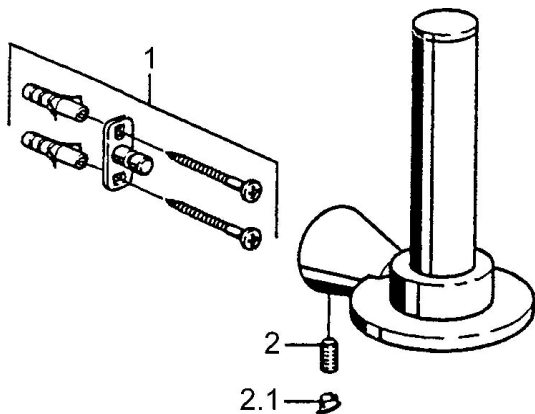

EAN: 4015474023604
static.hansa.com/5133090074

- Bagno
- Accessori

- Montaggio a parete

Dati tecnici

Parti di ricambio

SP51330900

	Nome	Codice
1	Set di fissaggio Fuori produzione	59912081
2	Pin, M5x8 Fuori produzione	59912082
2.1	Spinotto Cromo Fuori produzione	59912083