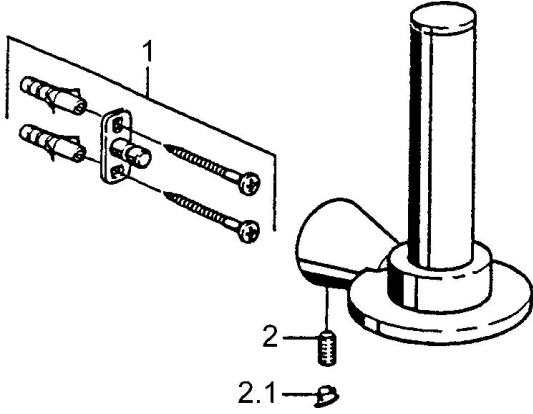

EAN: 4015474023604
static.hansa.com/5133090074

- Badezimmer
- Zubehör
- Wandmontage

Technische Daten

Ersatzteile

SP51330900

	Name	Art.-Nr.
1	Befestigungssatz Ausgelaufen	59912081
2	Stift, M5x8 Ausgelaufen	59912082
2.1	Abdeckstopfen Ausgelaufen	59912083