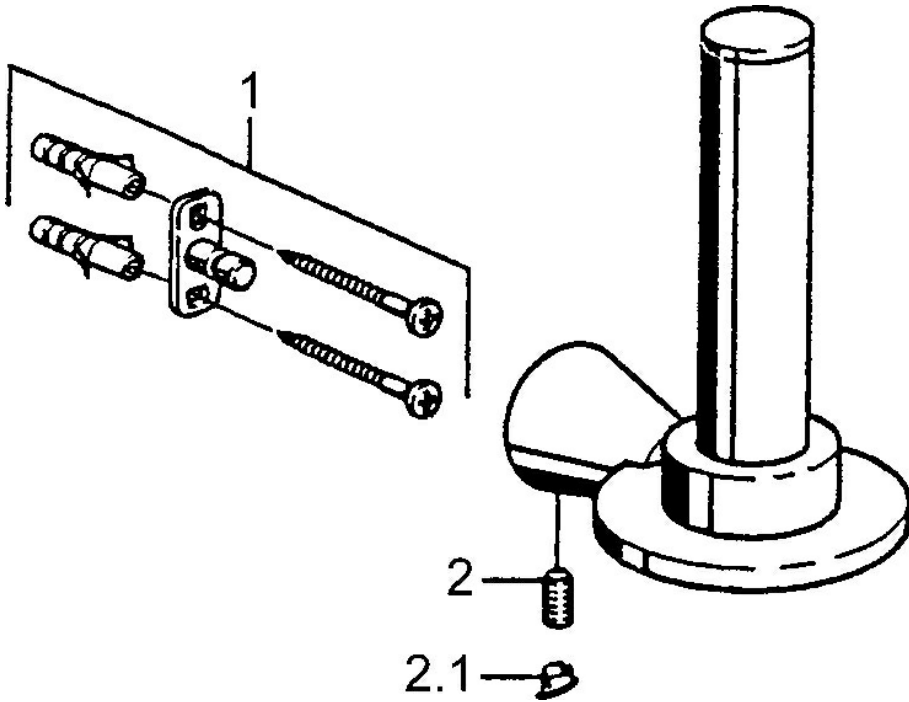

EAN: 4015474023604
static.hansa.com/5133090074

- Badezimmer
- Zubehör
- Wandmontage

Technische Daten

Ersatzteile

SP51330900

	Name	Art.-Nr.
1	Befestigungssatz Ausgelaufen	59912081
2	Stift, M5x8 Ausgelaufen	59912082
2.1	Abdeckstopfen Ausgelaufen	59912083