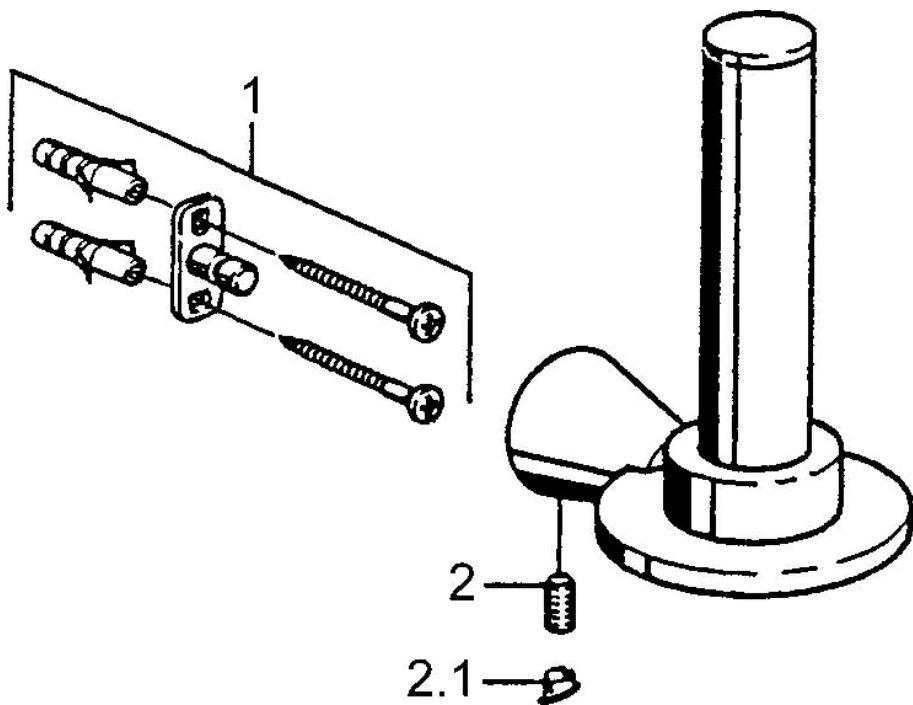

EAN: 4015474023604
static.hansa.com/5133090074

- Koupelna
- Příslušenství
- Montáž na zeď

Technické údaje

Náhradní díly

SP51330900

	Název	Kód
1	Upevňovací set Ukončeno	59912081
2	Kolík, M5x8 Ukončeno	59912082
2.1	Vymezovací vložka Ukončeno	59912083