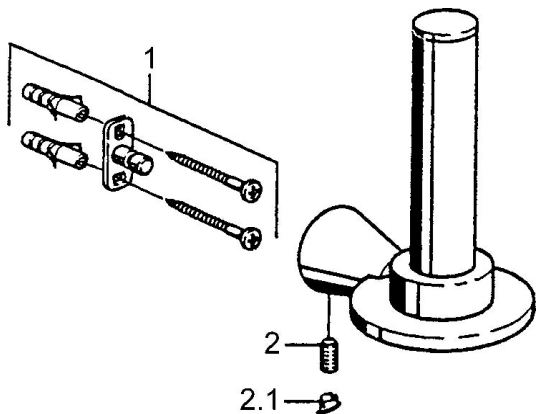

EAN: 4015474023604
static.hansa.com/5133090074

- Koupelna
- Příslušenství
- Montáž na zeď

Technické údaje

Náhradní díly

SP51330900

	Název	Kód
1	Upevňovací set Ukončeno	59912081
2	Kolík, M5x8 Ukončeno	59912082
2.1	Vymezovací vložka Ukončeno	59912083