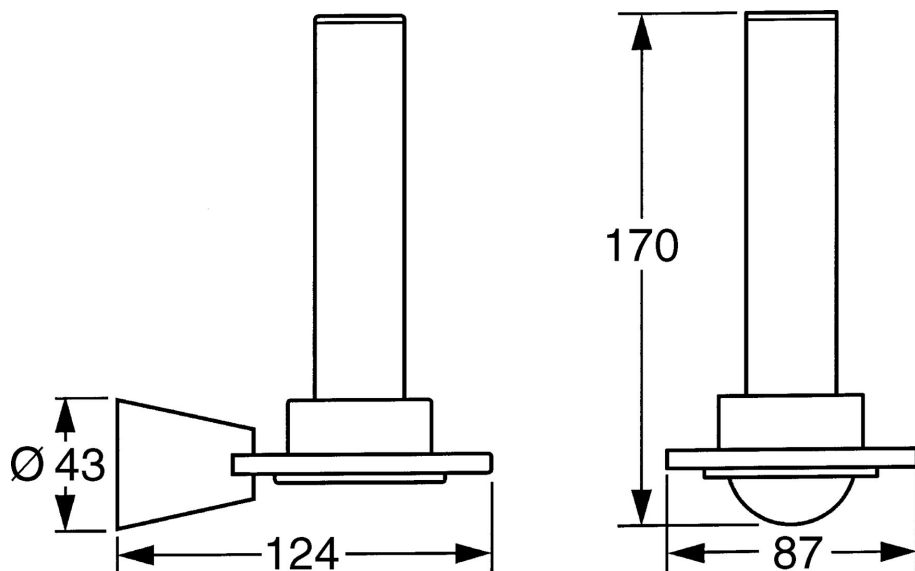

EAN: 4015474023611
static.hansa.com/51330900

- Kúpeľňa
- Príslušenstvo
- Nástenná montáž
- Chróm

Technické údaje

Náhradné diely

SP51330900

	Názov	Kód
1	Upevňovací set Ukončené	59912081
2	Pin, M5x8 Ukončené	59912082
2.1	Vymedzovacia vložka Ukončené	59912083