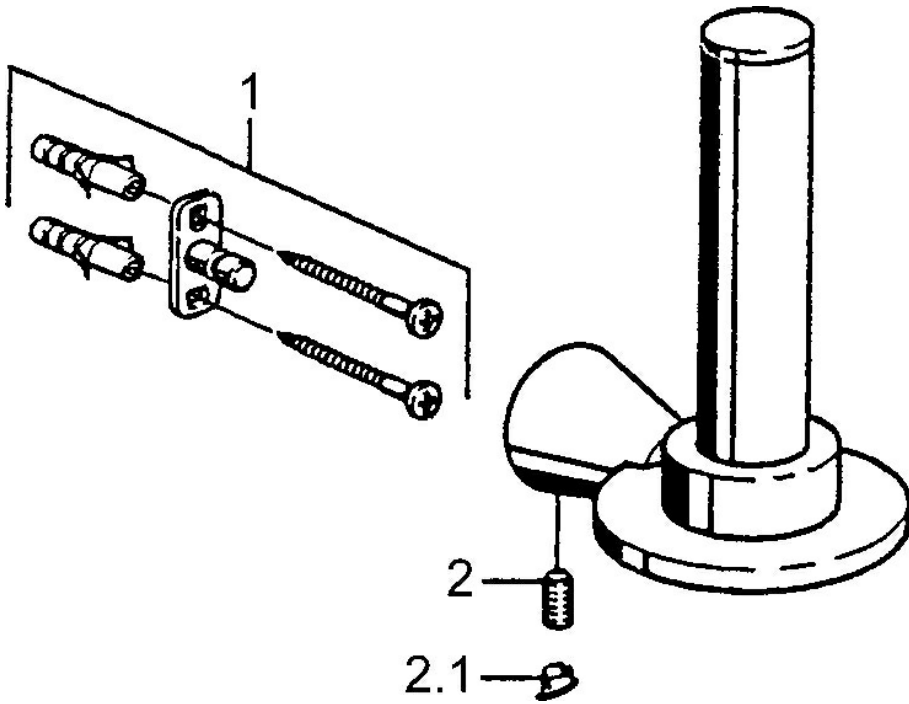

EAN: 4015474023611
static.hansa.com/51330900

- Kúpeľňa
- Príslušenstvo
- Nástenná montáž
- Chróm

Technické údaje

Náhradné diely

SP51330900

	Názov	Kód
1	Upevňovací set Ukončené	59912081
2	Pin, M5x8 Ukončené	59912082
2.1	Vymedzovacia vložka Ukončené	59912083