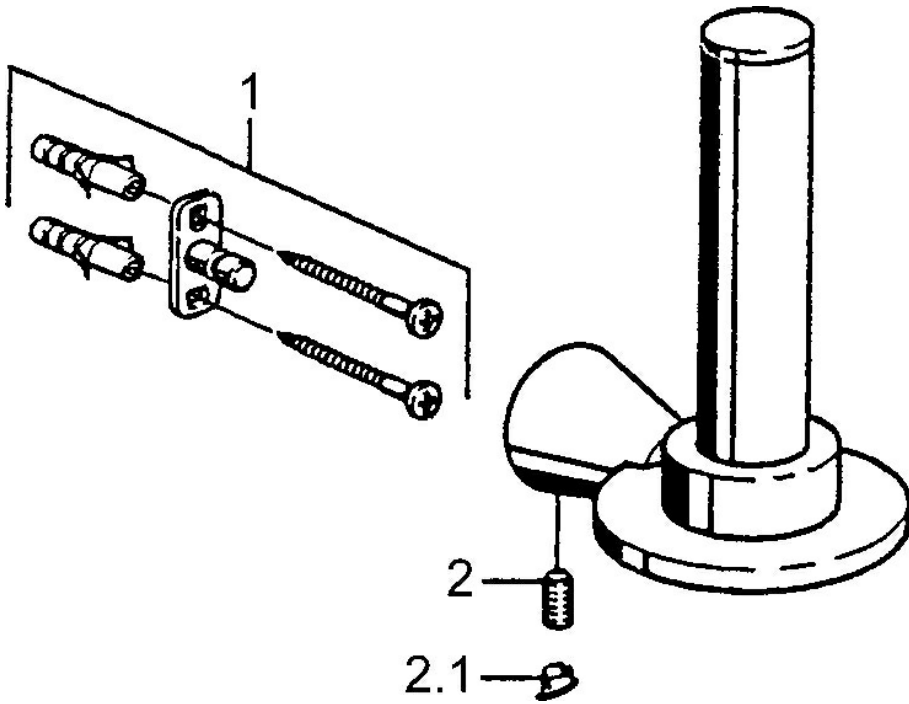

EAN: 4015474023611
static.hansa.com/51330900

- Badkamer
- Hulpuitrustingen
- Wandmontage
- Chroom

Technische gegevens

Reserveonderdelen

SP51330900

	Naam	Code
1	Bevestigingsset Stopgezet	59912081
2	Pin, M5x8 Stopgezet	59912082
2.1	Binnendeel temperatuurbhendel Chrom Stopgezet	59912083