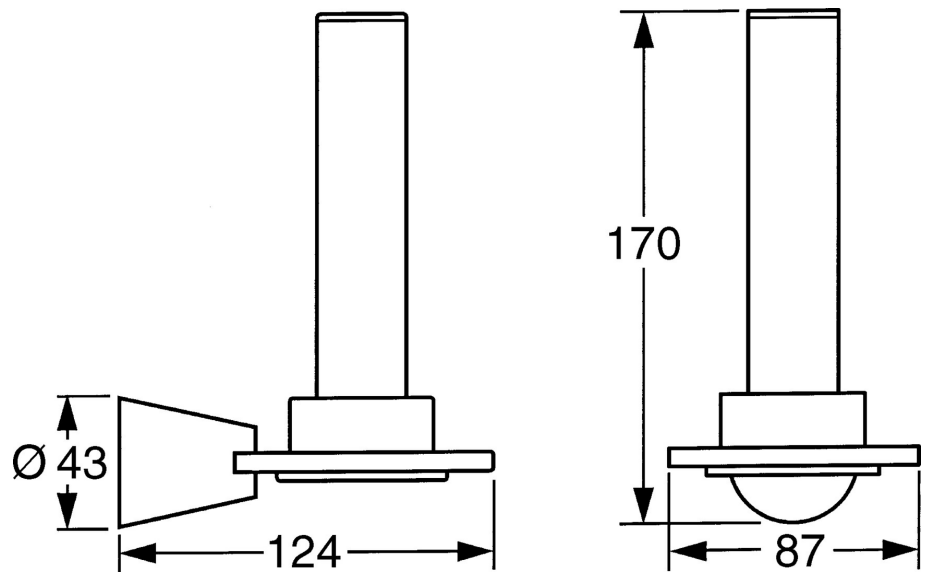

EAN: 4015474023611
static.hansa.com/51330900

- Badkamer
- Hulpuitrustingen
- Wandmontage
- Chroom

Technische gegevens

Reserveonderdelen

SP51330900

	Naam	Code
1	Bevestigingsset Stopgezet	59912081
2	Pin, M5x8 Stopgezet	59912082
2.1	Binnendeel temperatuurbhendel Chrom Stopgezet	59912083