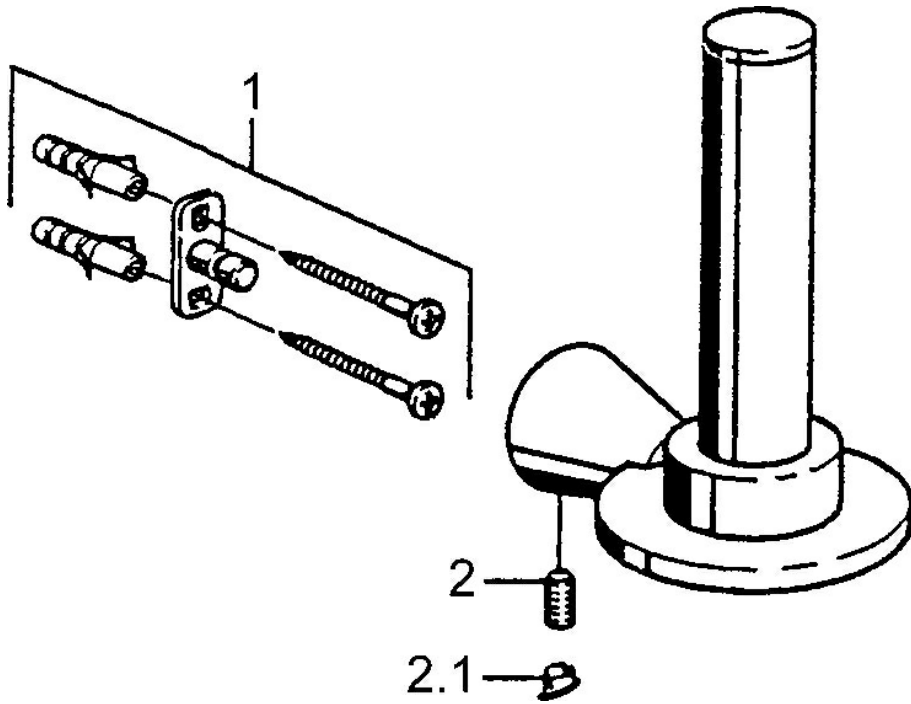

EAN: 4015474023611
static.hansa.com/51330900

- Bagno
- Accessori
- Montaggio a parete
- Cromo

Dati tecnici

Parti di ricambio

SP51330900

	Nome	Codice
1	Set di fissaggio Fuori produzione	59912081
2	Pin, M5x8 Fuori produzione	59912082
2.1	Spinotto Cromo Fuori produzione	59912083