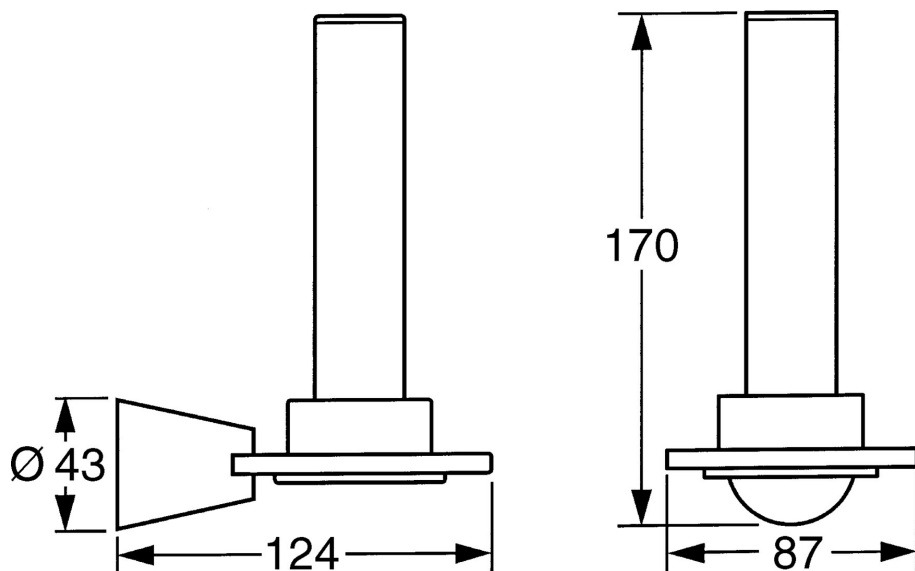

EAN: 4015474023611
static.hansa.com/51330900

- Bagno
- Accessori
- Montaggio a parete
- Cromo

Dati tecnici

Parti di ricambio

SP51330900

	Nome	Codice
1	Set di fissaggio Fuori produzione	59912081
2	Pin, M5x8 Fuori produzione	59912082
2.1	Spinotto Cromo Fuori produzione	59912083