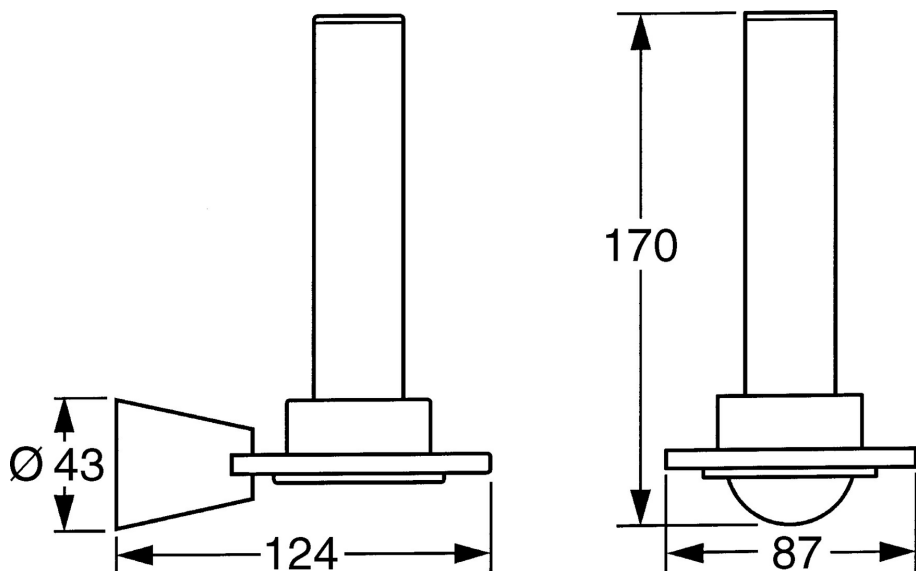

EAN: 4015474023611
static.hansa.com/51330900

- Koupelna
- Příslušenství
- Montáž na zeď
- Chrom

Technické údaje

Náhradní díly

SP51330900

	Název	Kód
1	Upevňovací set Ukončeno	59912081
2	Kolík, M5x8 Ukončeno	59912082
2.1	Vymezovací vložka Ukončeno	59912083