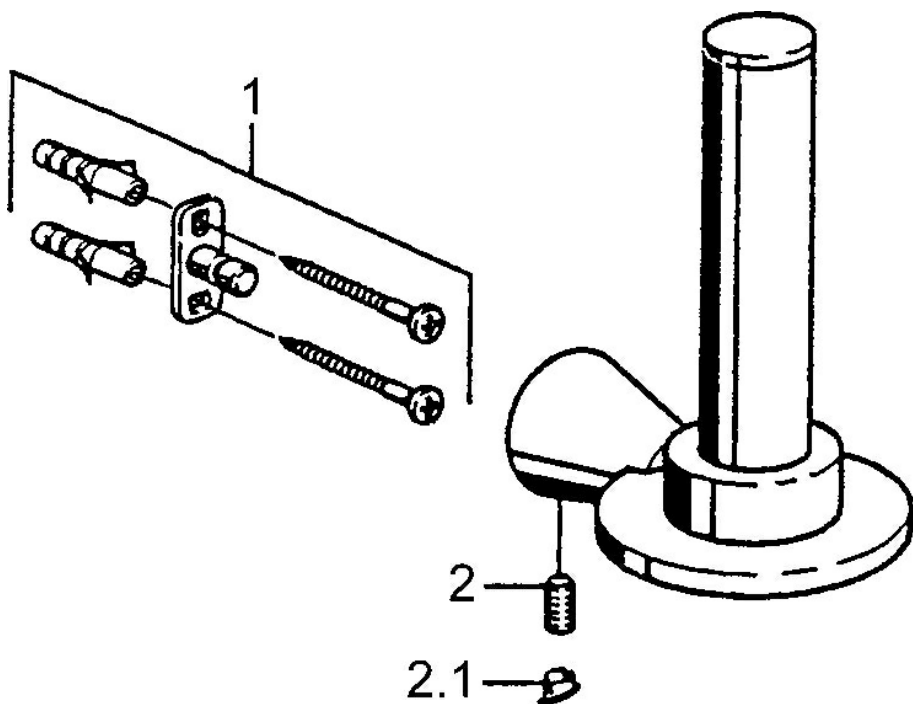

EAN: 4015474023611
static.hansa.com/51330900

- Koupelna
- Příslušenství
- Montáž na zeď
- Chrom

Technické údaje

Náhradní díly

SP51330900

	Název	Kód
1	Upevňovací set Ukončeno	59912081
2	Kolík, M5x8 Ukončeno	59912082
2.1	Vymezovací vložka Ukončeno	59912083