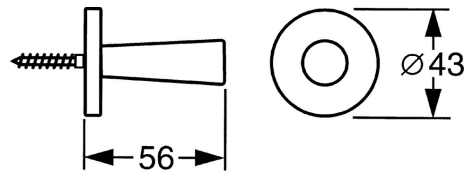

EAN: 4015474207431
static.hansa.com/51320970

- Badkamer
- Hulpuitrustingen
- Wandmontage
- Chroom

Technische gegevens

Reserveonderdelen

SP51320970

| | Naam | Code |
|-----|---------------------------|----------|
| 1.1 | Bevestigingsset Stopgezet | 59912081 |