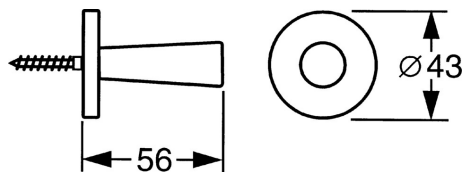

EAN: 4015474207431
static.hansa.com/51320970

- Bagno
- Accessori
- Montaggio a parete
- Cromo

Dati tecnici

Parti di ricambio

SP51320970

	Nome	Codice
1.1	Set di fissaggio Fuori produzione	59912081