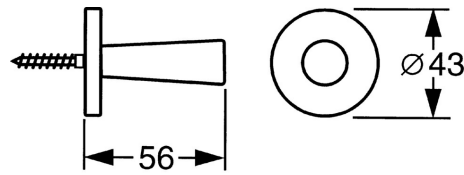

EAN: 4015474207431
static.hansa.com/51320970

- Badezimmer
- Zubehör
- Wandmontage
- Chrom

Technische Daten

Ersatzteile

SP51320970

	Name	Art.-Nr.
1.1	Befestigungssatz Ausgelaufen	59912081