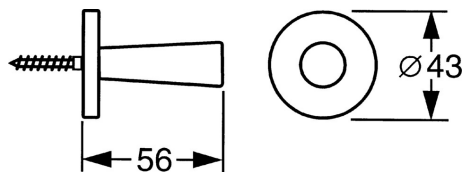

EAN: 4015474207431
static.hansa.com/51320970

- Koupelna
- Příslušenství
- Montáž na zeď
- Chrom

Technické údaje

Náhradní díly

SP51320970

	Název	Kód
1.1	Upevňovací set Ukončeno	59912081