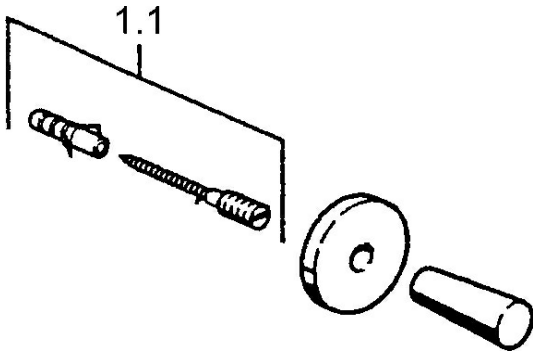

EAN: 4015474023574  
[static.hansa.com/5132090074](http://static.hansa.com/5132090074)

- Badezimmer
- Zubehör
- Wandmontage