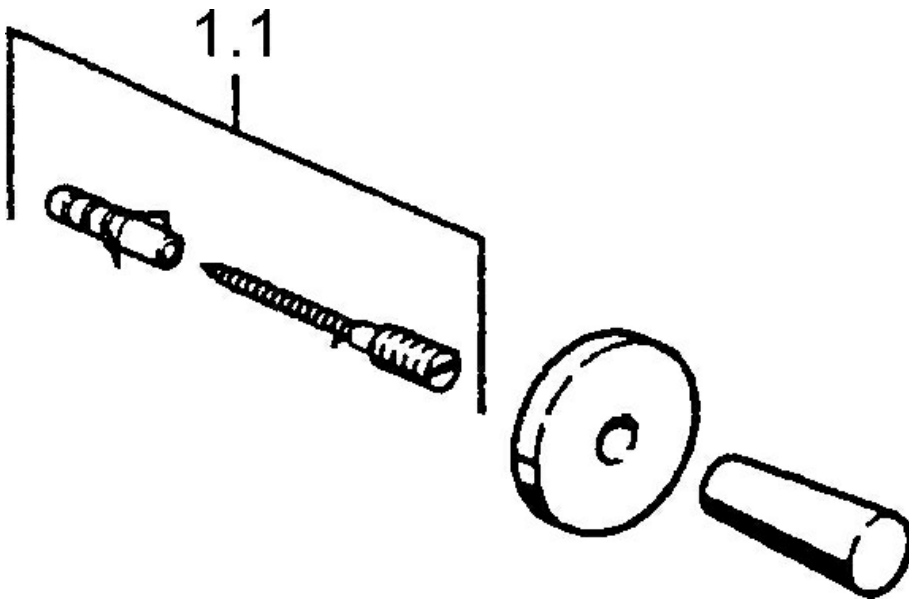

Technische Daten

Ersatzteile