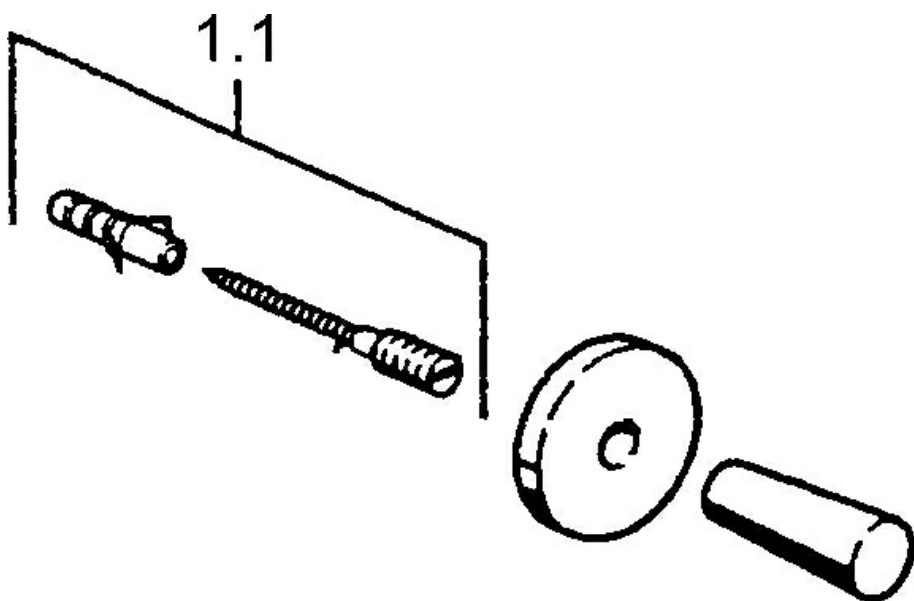

Technické údaje

Náhradní díly