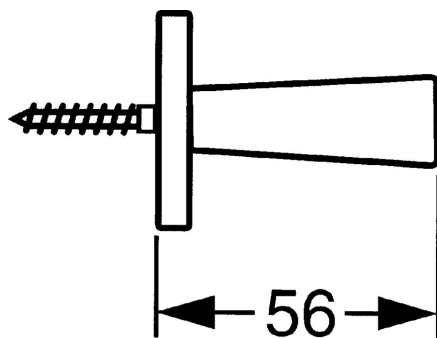

EAN: 4015474023567
static.hansa.com/51320900

- Bagno
- Accessori
- Montaggio a parete
- Cromo

Dati tecnici

Parti di ricambio

SP51320900

	Nome	Codice
1.1	Supporto a muro Fuori produzione	59912084