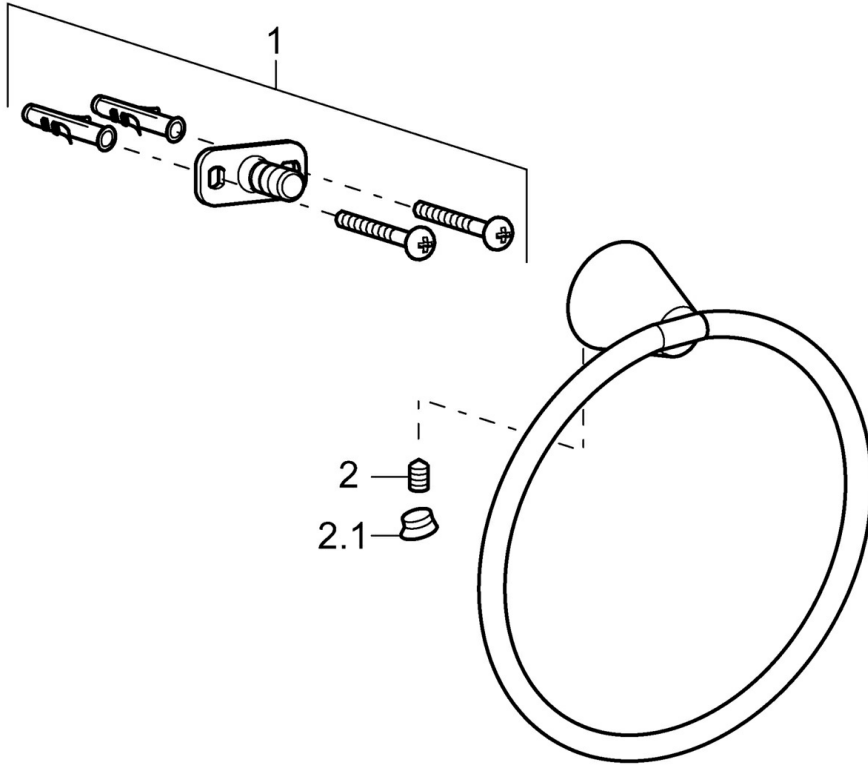

EAN: 4015474207257
static.hansa.com/51310970

- Kúpeľňa
- Príslušenstvo
- Nástenná montáž

Technické údaje

Náhradné diely

SP51310970

	Názov	Kód
1	Upevňovací set Ukončené	59912081
2	Pin, M5x8 Ukončené	59912082
2.1	Vymedzovacia vložka Ukončené	59912083