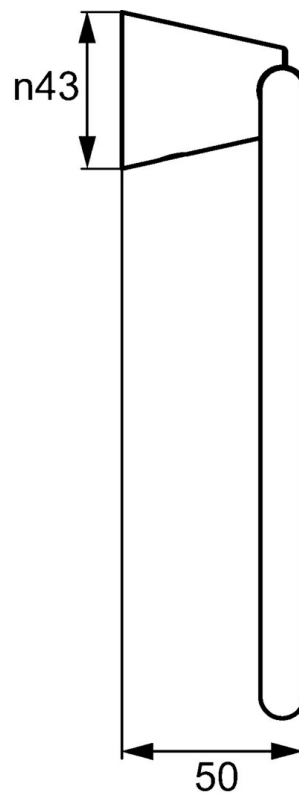

EAN: 4015474207257
static.hansa.com/51310970

- Kúpeľňa
- Príslušenstvo
- Nástenná montáž

Technické údaje

Náhradné diely

SP51310970

	Názov	Kód
1	Upevňovací set Ukončené	59912081
2	Pin, M5x8 Ukončené	59912082
2.1	Vymedzovacia vložka Ukončené	59912083