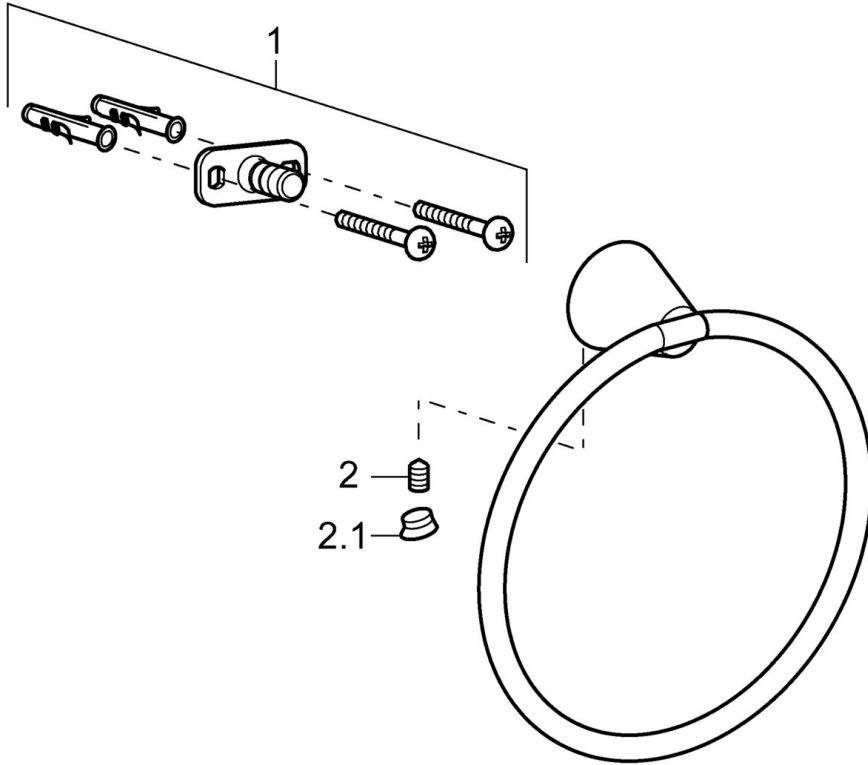

EAN: 4015474207257  
[static.hansa.com/51310970](http://static.hansa.com/51310970)

- Bagno
- Accessori
- Montaggio a parete

## Parti di ricambio

### SP51310970

	Nome	Codice
1	Set di fissaggio Fuori produzione	59912081
2	Pin, M5x8 Fuori produzione	59912082
2.1	Spinotto Cromo Fuori produzione	59912083