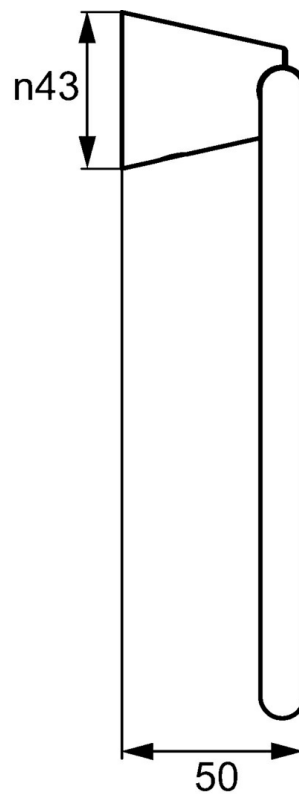

EAN: 4015474207257  
[static.hansa.com/51310970](http://static.hansa.com/51310970)

- Bagno
- Accessori
- Montaggio a parete

## Parti di ricambio

### SP51310970

	Nome	Codice
1	Set di fissaggio Fuori produzione	59912081
2	Pin, M5x8 Fuori produzione	59912082
2.1	Spinotto Cromo Fuori produzione	59912083