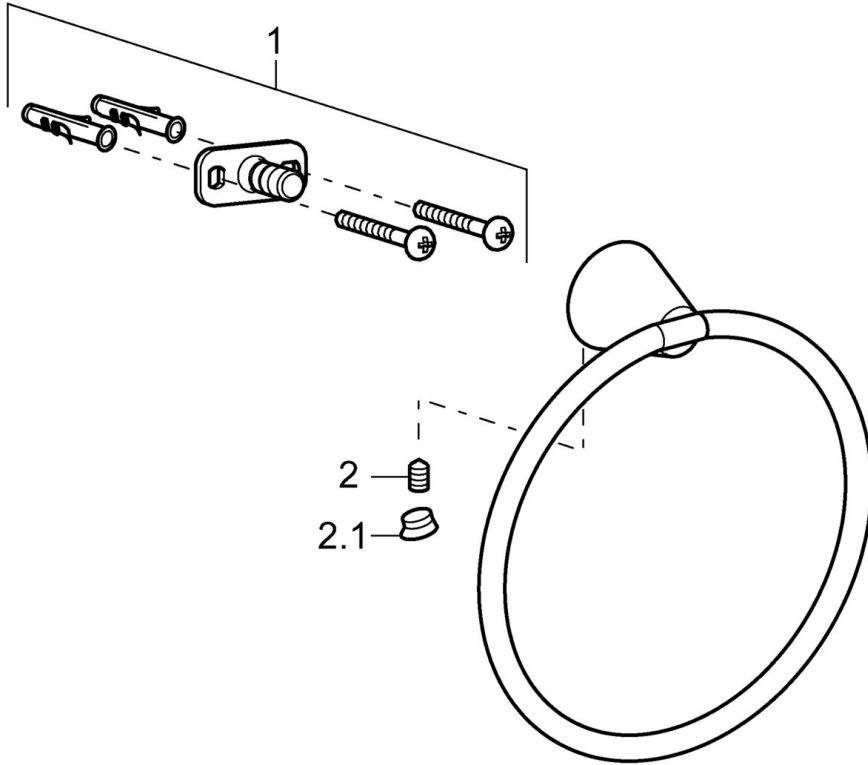

EAN: 4015474207257  
[static.hansa.com/51310970](https://static.hansa.com/51310970)

- Badezimmer
- Zubehör
- Wandmontage

## Ersatzteile

### SP51310970

	Name	Art.-Nr.
1	Befestigungssatz Ausgelaufen	59912081
2	Stift, M5x8 Ausgelaufen	59912082
2.1	Abdeckstopfen Ausgelaufen	59912083