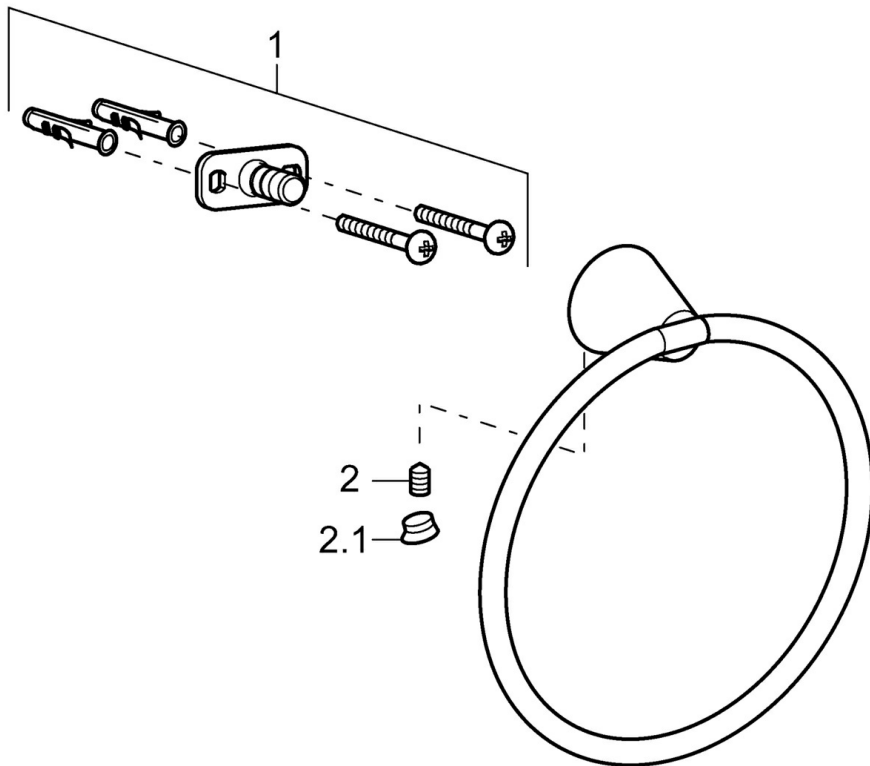

EAN: 4015474207257
static.hansa.com/51310970

- Koupelna
- Příslušenství
- Montáž na zeď

Technické údaje

Náhradní díly

SP51310970

	Název	Kód
1	Upevňovací set Ukončeno	59912081
2	Kolík, M5x8 Ukončeno	59912082
2.1	Vymezovací vložka Ukončeno	59912083