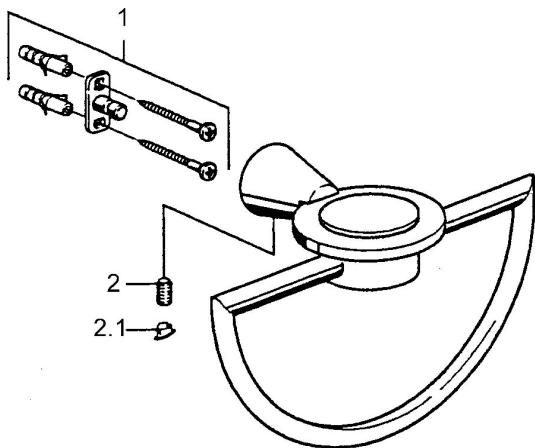

EAN: 4015474023543  
[static.hansa.com/5131090074](http://static.hansa.com/5131090074)

- Bagno
- Accessori

- Montaggio a parete

## Parti di ricambio

### SP51310900

	Nome	Codice
1	Set di fissaggio Fuori produzione	59912081
2	Pin, M5x8 Fuori produzione	59912082
2.1	Spinotto Cromo Fuori produzione	59912083