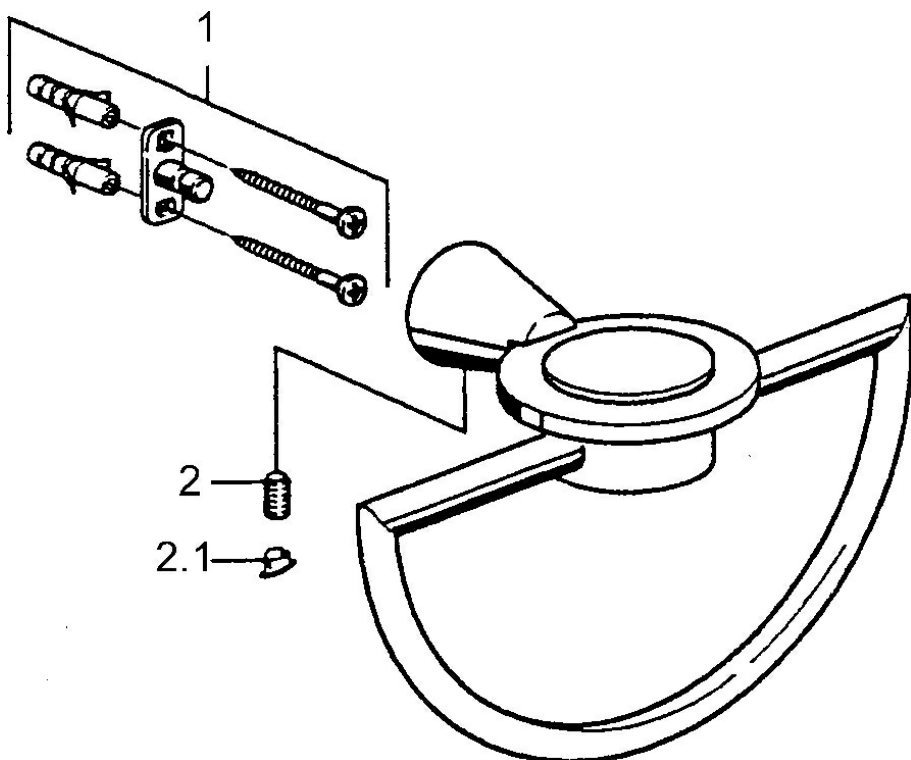

EAN: 4015474023543  
[static.hansa.com/5131090074](http://static.hansa.com/5131090074)

- Bagno
- Accessori

- Montaggio a parete

## Parti di ricambio

### SP51310900

	Nome	Codice
1	Set di fissaggio Fuori produzione	59912081
2	Pin, M5x8 Fuori produzione	59912082
2.1	Spinotto Cromo Fuori produzione	59912083