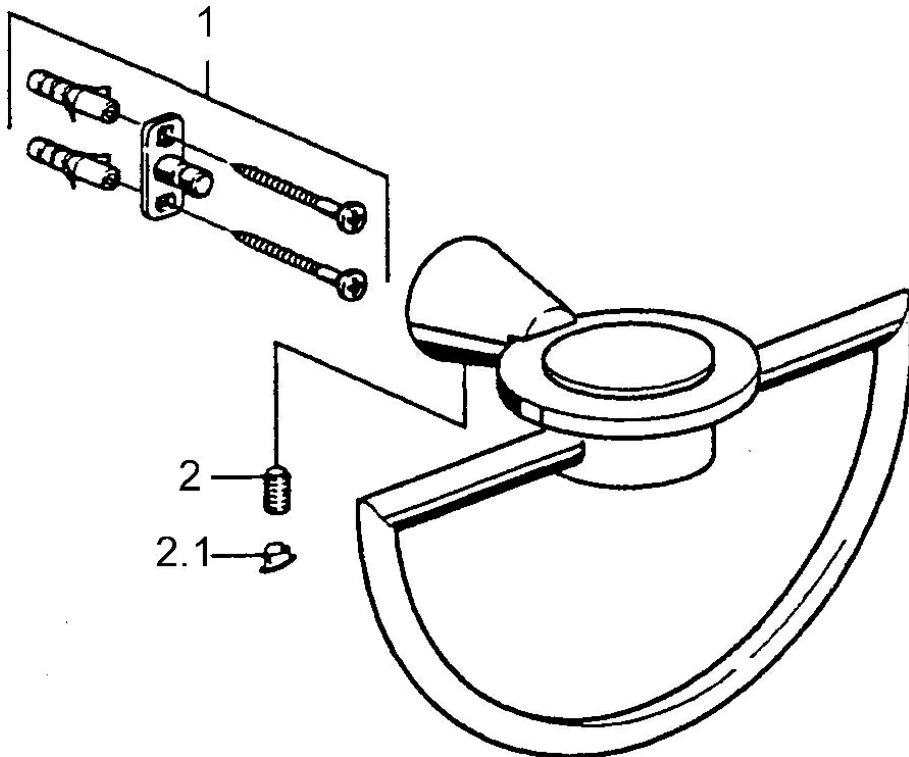

EAN: 4015474023543  
[static.hansa.com/5131090074](http://static.hansa.com/5131090074)

- Badezimmer
- Zubehör

- Wandmontage

### SP51310900

	Name	Art.-Nr.
1	Befestigungssatz Ausgelaufen	59912081
2	Stift, M5x8 Ausgelaufen	59912082
2.1	Abdeckstopfen Ausgelaufen	59912083