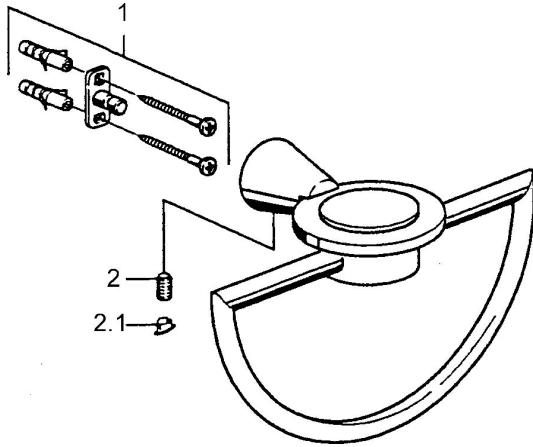

EAN: 4015474023543  
[static.hansa.com/5131090074](http://static.hansa.com/5131090074)

- Badezimmer
- Zubehör

- Wandmontage

### SP51310900

	Name	Art.-Nr.
1	Befestigungssatz Ausgelaufen	59912081
2	Stift, M5x8 Ausgelaufen	59912082
2.1	Abdeckstopfen Ausgelaufen	59912083