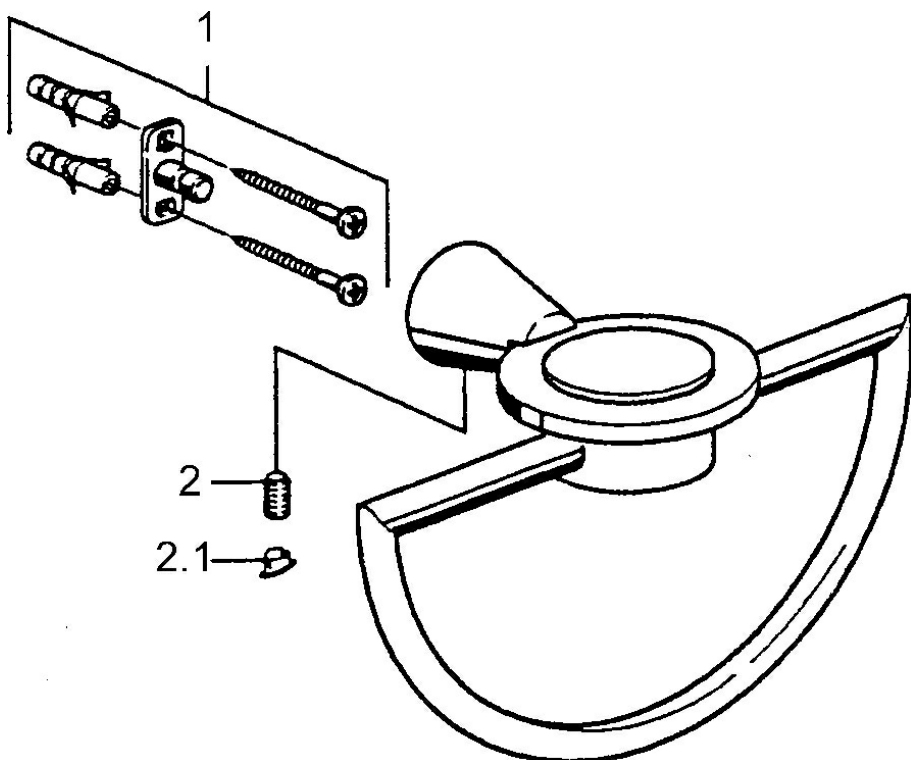

EAN: 4015474023543
static.hansa.com/5131090074

- Koupelna
- Příslušenství

- Montáž na zeď

Technické údaje

Náhradní díly

SP51310900

	Název	Kód
1	Upevňovací set Ukončeno	59912081
2	Kolík, M5x8 Ukončeno	59912082
2.1	Vymezovací vložka Ukončeno	59912083