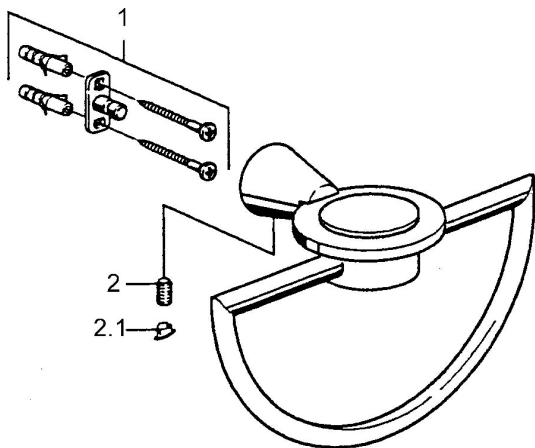

EAN: 4015474023543
static.hansa.com/5131090074

- Koupelna
- Příslušenství

- Montáž na zeď

Technické údaje

Náhradní díly

SP51310900

	Název	Kód
1	Upevňovací set Ukončeno	59912081
2	Kolík, M5x8 Ukončeno	59912082
2.1	Vymezovací vložka Ukončeno	59912083