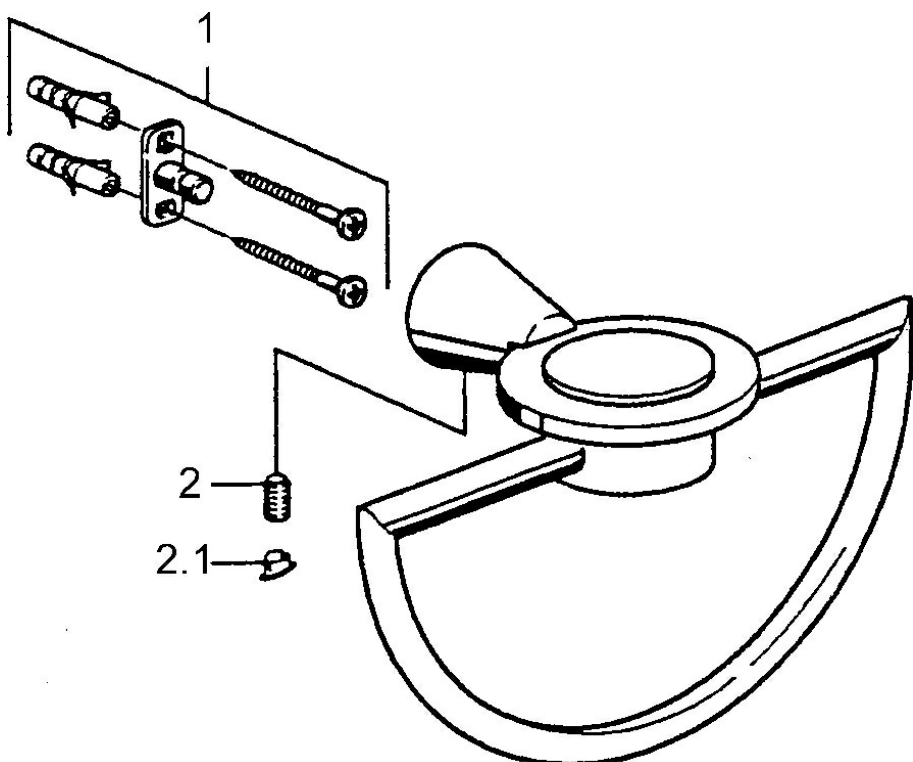

EAN: 4015474023550
static.hansa.com/51310900

- Kúpeľňa
- Príslušenstvo
- Nástenná montáž
- Chróm

Technické údaje

Náhradné diely

SP51310900

	Názov	Kód
1	Upevňovací set Ukončené	59912081
2	Pin, M5x8 Ukončené	59912082
2.1	Vymedzovacia vložka Ukončené	59912083