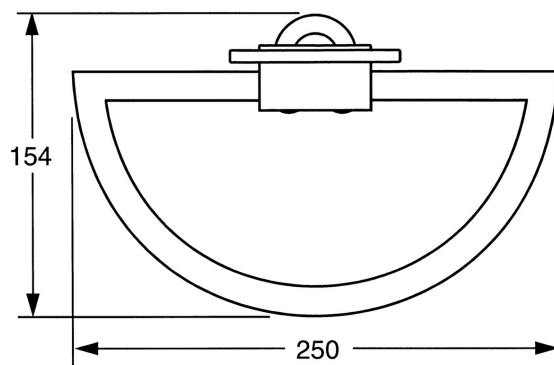

EAN: 4015474023550
static.hansa.com/51310900

- Kúpeľňa
- Príslušenstvo
- Nástenná montáž
- Chróm

Technické údaje

Náhradné diely

SP51310900

	Názov	Kód
1	Upevňovací set Ukončené	59912081
2	Pin, M5x8 Ukončené	59912082
2.1	Vymedzovacia vložka Ukončené	59912083