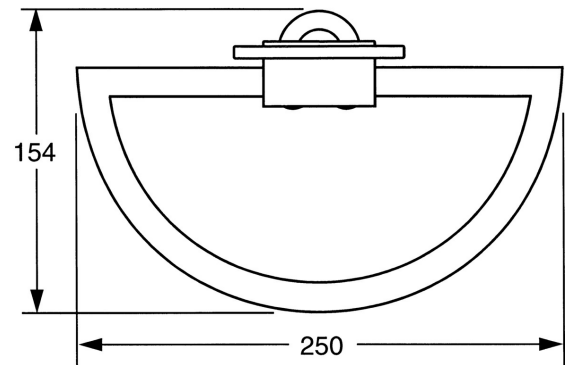

EAN: 4015474023550
static.hansa.com/51310900

- Badkamer
- Hulpuitrustingen
- Wandmontage
- Chroom

Technische gegevens

Reserveonderdelen

SP51310900

	Naam	Code
1	Bevestigingsset Stopgezet	59912081
2	Pin, M5x8 Stopgezet	59912082
2.1	Binnendeel temperatuurhendel Chroom Stopgezet	59912083