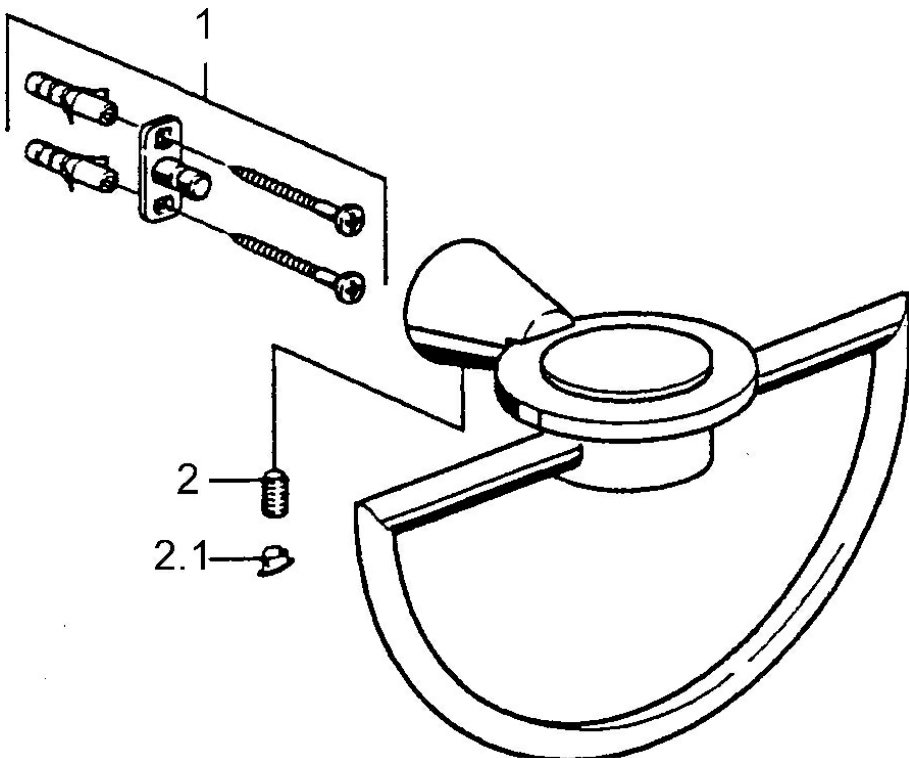

EAN: 4015474023550
static.hansa.com/51310900

- Badkamer
- Hulpuitrustingen
- Wandmontage
- Chroom

Technische gegevens

Reserveonderdelen

SP51310900

	Naam	Code
1	Bevestigingsset Stopgezet	59912081
2	Pin, M5x8 Stopgezet	59912082
2.1	Binnendeel temperatuurhendel Chroom Stopgezet	59912083