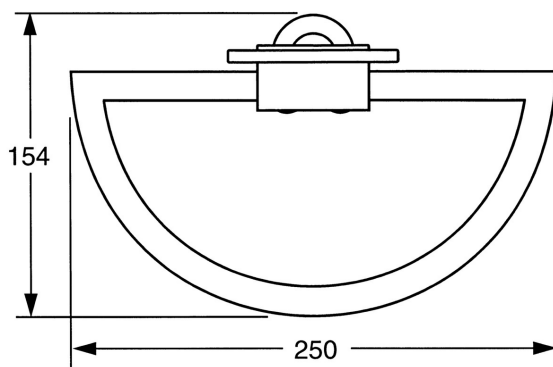

EAN: 4015474023550
static.hansa.com/51310900

- Bagno
- Accessori
- Montaggio a parete
- Cromo

Dati tecnici

Parti di ricambio

SP51310900

	Nome	Codice
1	Set di fissaggio Fuori produzione	59912081
2	Pin, M5x8 Fuori produzione	59912082
2.1	Spinotto Cromo Fuori produzione	59912083