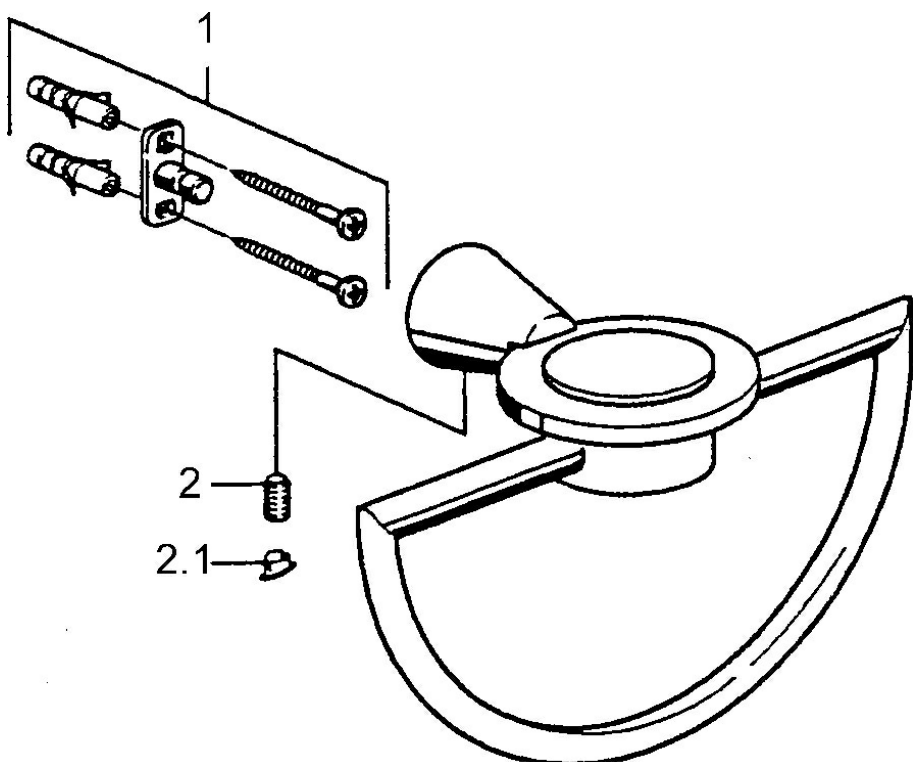

EAN: 4015474023550
static.hansa.com/51310900

- Bagno
- Accessori
- Montaggio a parete
- Cromo

Dati tecnici

Parti di ricambio

SP51310900

	Nome	Codice
1	Set di fissaggio Fuori produzione	59912081
2	Pin, M5x8 Fuori produzione	59912082
2.1	Spinotto Cromo Fuori produzione	59912083