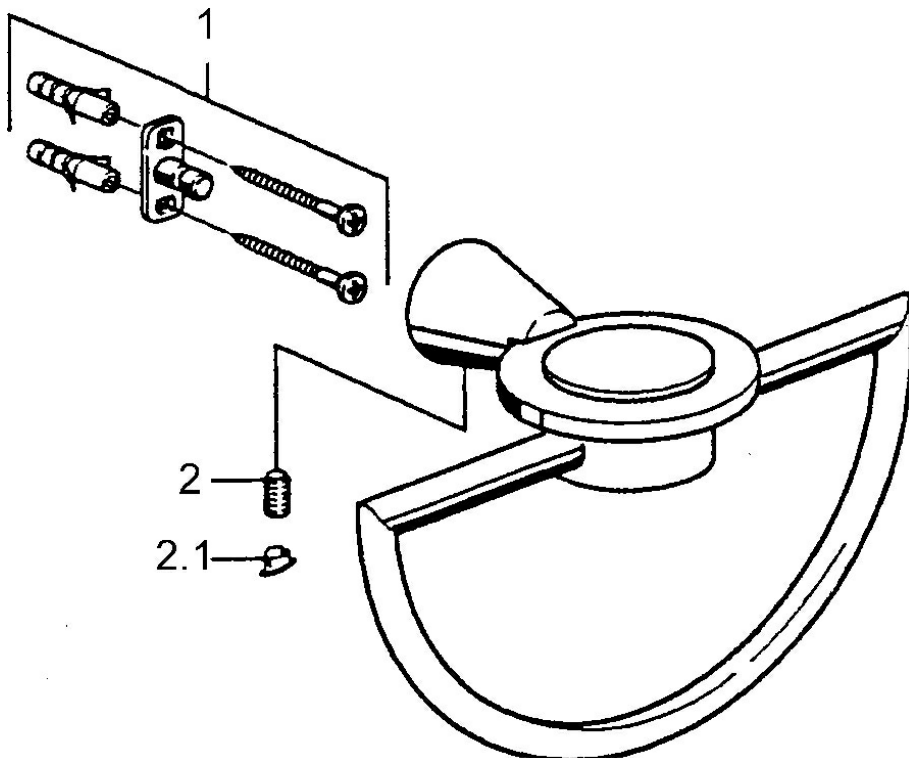

EAN: 4015474023550
static.hansa.com/51310900

- Badezimmer
- Zubehör
- Wandmontage
- Chrom

Technische Daten

Ersatzteile

SP51310900

	Name	Art.-Nr.
1	Befestigungssatz Ausgelaufen	59912081
2	Stift, M5x8 Ausgelaufen	59912082
2.1	Abdeckstopfen Ausgelaufen	59912083