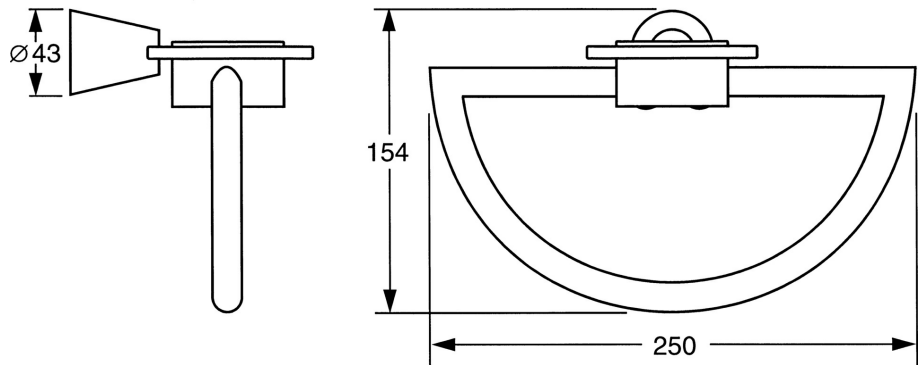

EAN: 4015474023550
static.hansa.com/51310900

- Badezimmer
- Zubehör
- Wandmontage
- Chrom

Technische Daten

Ersatzteile

SP51310900

	Name	Art.-Nr.
1	Befestigungssatz Ausgelaufen	59912081
2	Stift, M5x8 Ausgelaufen	59912082
2.1	Abdeckstopfen Ausgelaufen	59912083