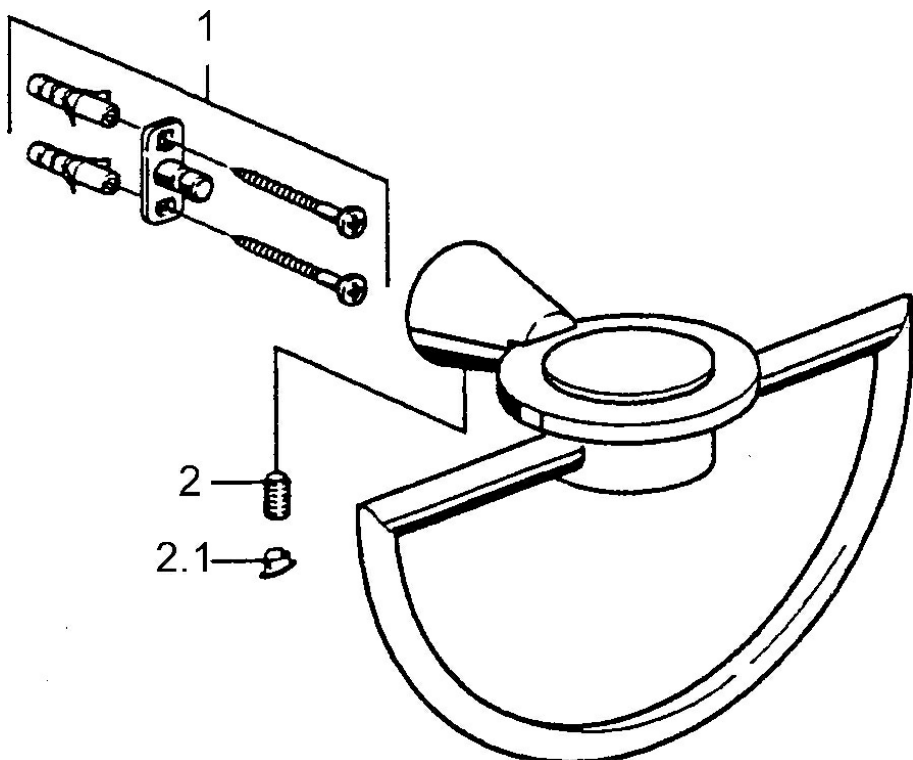

EAN: 4015474023550
static.hansa.com/51310900

- Koupelna
- Příslušenství
- Montáž na zeď
- Chrom

Technické údaje

Náhradní díly

SP51310900

	Název	Kód
1	Upevňovací set Ukončeno	59912081
2	Kolík, M5x8 Ukončeno	59912082
2.1	Vymezovací vložka Ukončeno	59912083