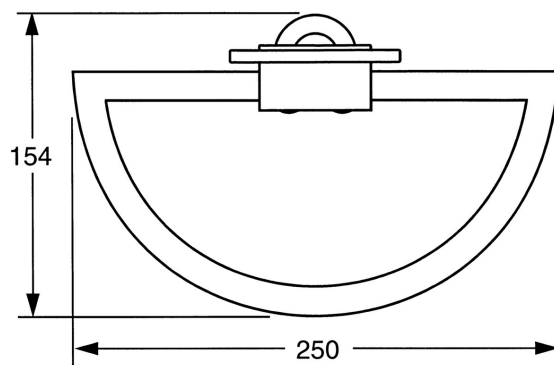

EAN: 4015474023550
static.hansa.com/51310900

- Koupelna
- Příslušenství
- Montáž na zeď
- Chrom

Technické údaje

Náhradní díly

SP51310900

	Název	Kód
1	Upevňovací set Ukončeno	59912081
2	Kolík, M5x8 Ukončeno	59912082
2.1	Vymezovací vložka Ukončeno	59912083