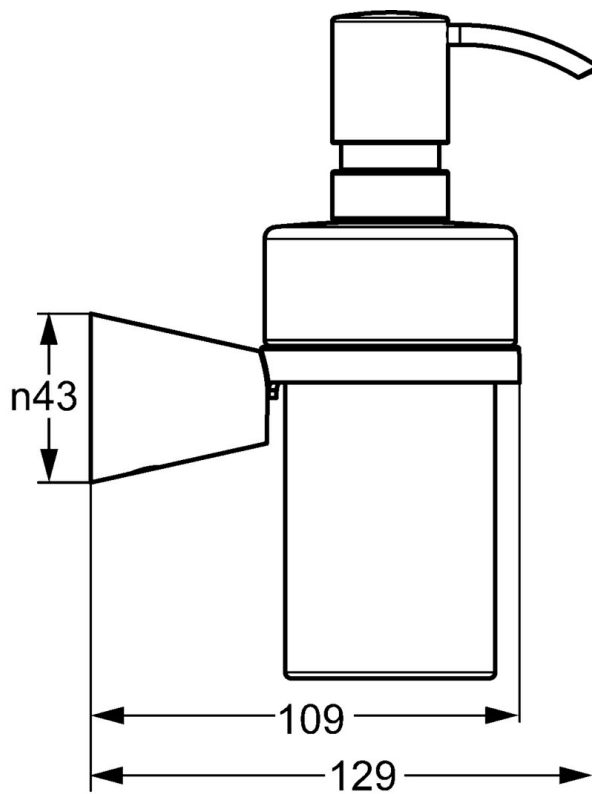

Technické údaje