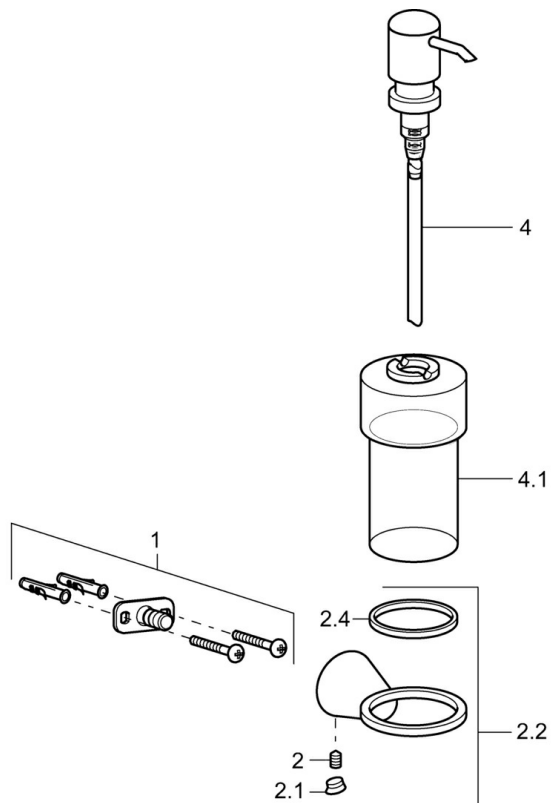

EAN: 4015474207165  
[static.hansa.com/51300970](http://static.hansa.com/51300970)

- Kúpeľňa
- Príslušenstvo
- Nástenná montáž

### SP51300970

	Názov	Kód
1	Upevňovací set Ukončené	59912081
2	Pin, M5x8 Ukončené	59912082
2.1	Vymedzovacia vložka Ukončené	59912083
2.2	Držiak Ukončené	59913503
4	Ukončené	59912875