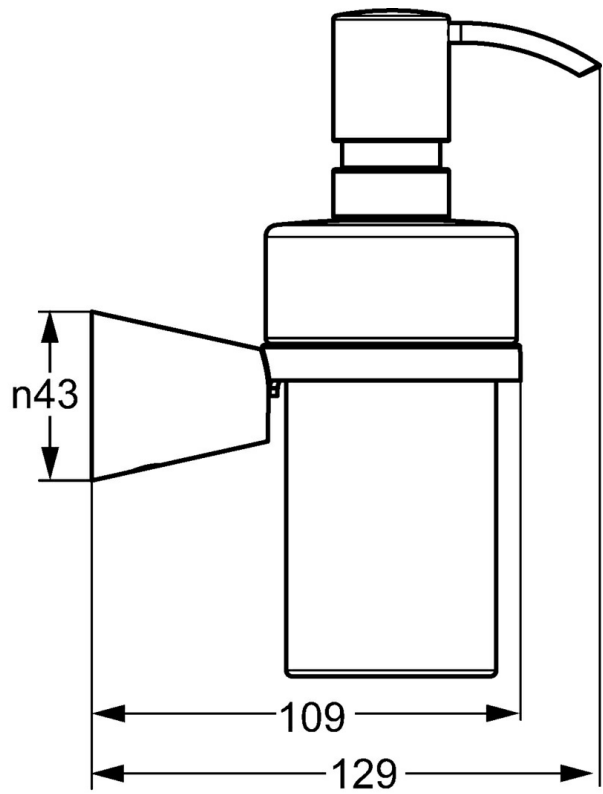

EAN: 4015474207165  
[static.hansa.com/51300970](http://static.hansa.com/51300970)

- Bagno
- Accessori
- Montaggio a parete

## Parti di ricambio

### SP51300970

	Nome	Codice
1	Set di fissaggio Fuori produzione	59912081
2	Pin, M5x8 Fuori produzione	59912082
2.1	Spinotto Cromo Fuori produzione	59912083
2.2	Supporto a muro Cromo Fuori produzione	59913503
4	Dispenser sapone liquido Cromo Fuori produzione	59912875