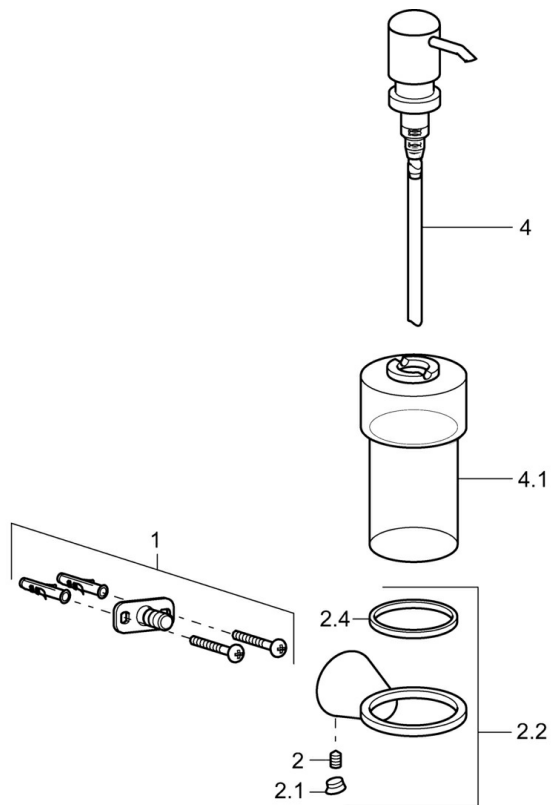

EAN: 4015474207165  
[static.hansa.com/51300970](http://static.hansa.com/51300970)

- Bagno
- Accessori
- Montaggio a parete

## Parti di ricambio

### SP51300970

	Nome	Codice
1	Set di fissaggio Fuori produzione	59912081
2	Pin, M5x8 Fuori produzione	59912082
2.1	Spinotto Cromo Fuori produzione	59912083
2.2	Supporto a muro Cromo Fuori produzione	59913503
4	Dispenser sapone liquido Cromo Fuori produzione	59912875